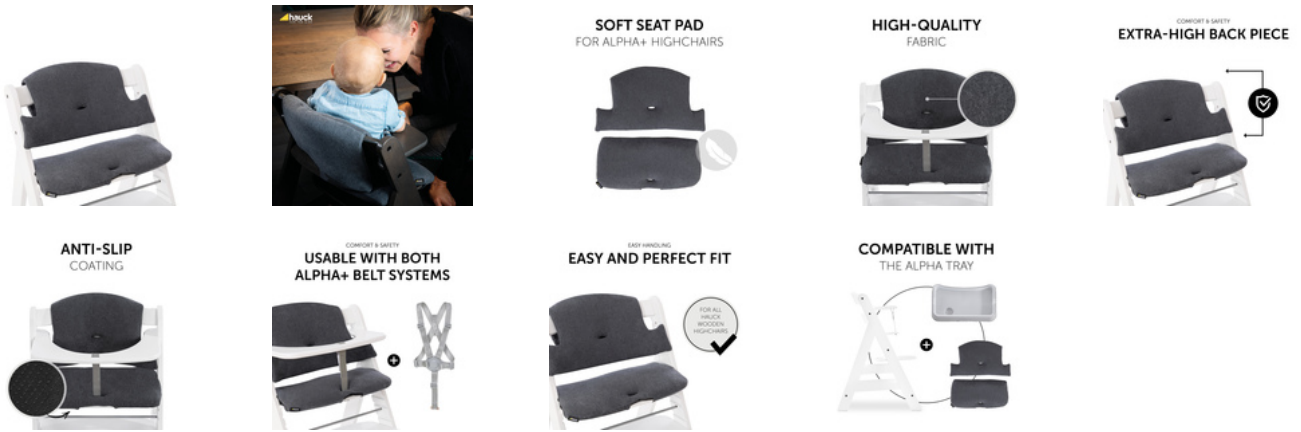

EINFACHE BEFESTIGUNG AM HOCHSTUHL

KOMFORTABEL & SICHER

VERWENDBAR MIT SCHRITTGURT & 5-PUNKT-GURT

MIT SCHRITTGURT UND 5-PUNKT- GURT VERWENDBAR

Die hauck Holzhochstühle sind alle mit einem Schrittgurt und einem 5-Punkt-Gurt ausgestattet. Beide nutzt du auch mit der Sitzauflage. So ist dein Baby in jedem Alter gut angeschnallt.

PASST ZU VIELEM ANDEREN ZUBEHÖR

Die Sitzauflage kannst du mit weiterem hauck Zubehör für deinen Holzhochstuhl kombinieren. Ob mit Essbrett, Spielbrett oder Aufbewahrungsbox – es passt!

KOMPATIBEL MIT VIELEM ANDEREN ZUBEHÖR

HIGHCHAIR PAD SELECT

HOCHWERTIGES KISSEN-SET FÜR HAUCK HOLZHOCHSTÜHLE

Product Images

Lifestyle Images

Hochwertiges Kissen-Set für den hauck Holzhochstuhl

Richtig gemütlich dank doppelter Polsterung

Du suchst ein extra bequemes Kissen-Set für den Hochstuhl deines Lieblings? Das Highchair Pad Select passt perfekt auf die hauck Holzhochstühle Alpha+, Beta+ und Arketa. Und dank der doppelt gepolsterten Rückenlehne hat es dein Kind beim Essen und Spielen besonders bequem.

Mit dem Gurtsystem kompatibel

Die hauck Holzhochstühle sind alle mit einem Schrittgurt und einem 5-Punkt-Gurt ausgestattet. Beide nutzt du auch mit der Sitzauflage. So ist dein Baby in jedem Alter gut angeschnallt.