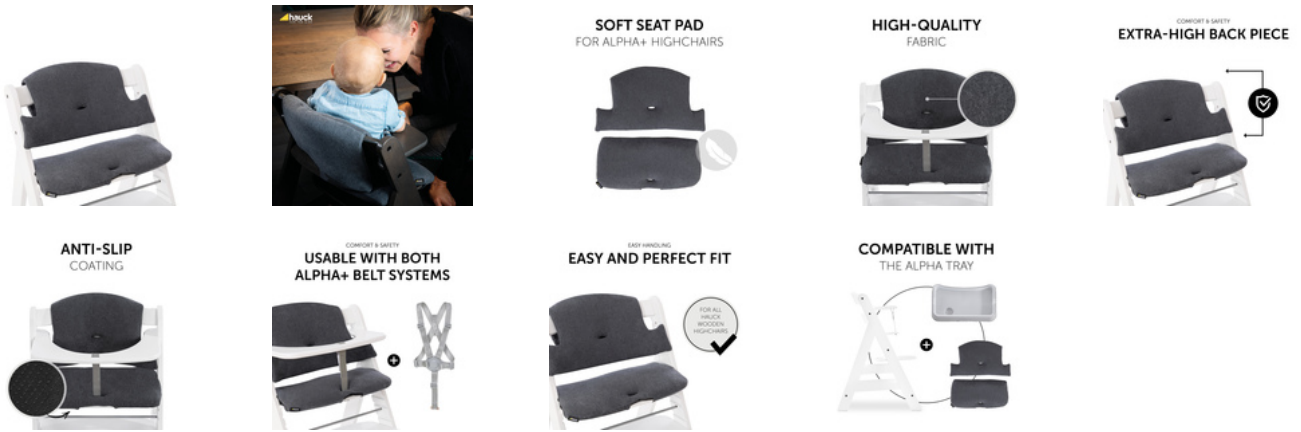

KOMFORTABEL & SICHER
EXTRA HOHE RÜCKENLEHNE

KOMFORTABEL & SICHER
VERWENDBAR MIT BEIDEN
ALPHA+ GURTSYSTEMEN

MIT SCHRITTGURT UND 5-PUNKT-GURT VERWENDBAR

Die hauck Holzhochstühle sind alle mit einem Schrittgurt und einem 5-Punkt-Gurt ausgestattet. Beide nutzt du auch mit der Sitzauflage. So ist dein Baby in jedem Alter gut angeschnallt.

PASST ZU VIELEM ANDEREN ZUBEHÖR

Die Sitzauflage kannst du mit weiterem hauck Zubehör für deinen Holzhochstuhl kombinieren. Ob mit Essbrett, Spielbrett oder Aufbewahrungsbox – es passt!

KOMPATIBEL MIT
DEM ALPHA TRAY TISCH

HIGHCHAIR PAD SELECT

HOCHWERTIGES KISSEN-SET FÜR HAUCK HOLZHOCHSTÜHLE

Product Images

Lifestyle Images

Hochwertiges Kissen-Set für den hauck Holzhochstuhl

Richtig gemütlich dank doppelter Polsterung

Du suchst ein extra bequemes Kissen-Set für den Hochstuhl deines Lieblings? Das Highchair Pad Select passt perfekt auf die hauck Holzhochstühle Alpha+, Beta+ und Arketa. Und dank der doppelt gepolsterten Rückenlehne hat es dein Kind beim Essen und Spielen besonders bequem.

Mit dem Gurtsystem kompatibel

Die hauck Holzhochstühle sind alle mit einem Schrittgurt und einem 5-Punkt-Gurt ausgestattet. Beide nutzt du auch mit der Sitzauflage. So ist dein Baby in jedem Alter gut angeschnallt.