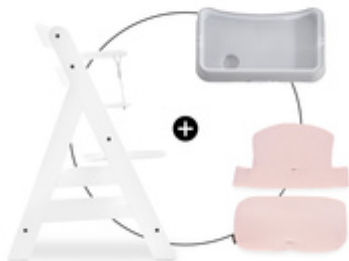

## AUFLAGE MIT BEIDEN ALPHA+ GURTSYSTEMEN VERWENDBAR

Das Highchair Pad Select ist auf jedem hauck Holzhochstuhl mit beiden mitgelieferten Gurtsystemen verwendbar. Sowohl das 5-Punkt-Gurtsystem als auch der Schrittgurt können genutzt werden.

## EINFACH UND PASSGENAU ZU BEFESTIGEN

Das Design der Hochstuhlauflage ist für hauck Holzhochstühle entworfen und passt genau auf Rückenlehne und Sitzfläche. Durch Klettverschlüsse wird sie einfach und schnell befestigt oder abgenommen.

### EINFACHE HANDHABUNG PASSGENAUE BEFESTIGUNG

**KOMPATIBEL MIT**  
DEM ALPHA TRAY TISCH

**DESIGN KOMPATIBEL MIT DEM**  
**ALPHA TRAY TISCH**

Die Hochstuhlaufgabe ist mit dem zahlreichen Hochstuhl Zubehör wie z.B. den Alpha Tray Tisch kompatibel und kann zeitgleich am Hochstuhl genutzt werden.