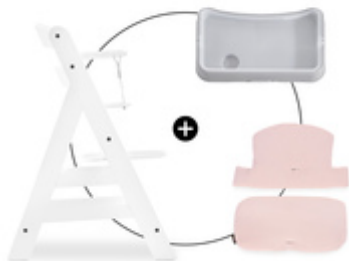

WEICH UND SICHER DURCH ANTI-RUTSCH-BESCHICHTUNG

Die Unterseite der Auflage ist mit einer Anti-Rutsch-Beschichtung versehen. So kann das Sitzkissen auch bei Spaß und Spiel nicht verrutschen, ist immer sicher befestigt und bietet Komfort.

ANTI-RUTSCH BESCHICHTUNG

KOMFORTABEL & SICHER VERWENDBAR MIT BEIDEN ALPHA+ GURTSYSTEMEN

AUFLAGE MIT BEIDEN ALPHA+ GURTSYSTEMEN VERWENDBAR

Das Highchair Pad Select ist auf jedem hauck Holzhochstuhl mit beiden mitgelieferten Gurtsystemen verwendbar. Sowohl das 5-Punkt-Gurtsystem als auch der Schrittgurt können genutzt werden.

EINFACH UND PASSGENAU ZU BEFESTIGEN

Das Design der Hochstuhlauflage ist für hauck Holzhochstühle entworfen und passt genau auf Rückenlehne und Sitzfläche. Durch Klettverschlüsse wird sie einfach und schnell befestigt oder abgenommen.

EINFACHE HANDHABUNG PASSGENAUE BEFESTIGUNG

KOMPATIBEL MIT
DEM ALPHA TRAY TISCH

DESIGN KOMPATIBEL MIT DEM
ALPHA TRAY TISCH

Die Hochstuhlaufgabe ist mit dem zahlreichen Hochstuhl Zubehör wie z.B. den Alpha Tray Tisch kompatibel und kann zeitgleich am Hochstuhl genutzt werden.