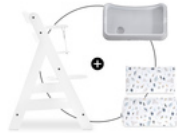

MASCHINENWASCHBAR
BEI 40°

VERWENDBAR MIT BEIDEN
ALPHA+ GURTSYSTEMEN

PASSGENAUE BEFESTIGUNG

KOMPATIBEL MIT
DEM ALPHA TRAY TISCH

FÜR ALLE
HAUCK HOLZ-
HOCHSTÜHLE

Zweiteiliges Kissen-Set für hauck Holzhochstühle

Richtig gemütlich – beim Essen und beim Spielen

Du suchst ein bequemes Kissen-Set für den Hochstuhl deines Lieblings? Das Highchair Pad Deluxe passt perfekt auf die hauck Holzhochstühle Alpha+, Beta+ und Arketa. Die Sitzauflage polstert Rückenlehne und Sitzplatte des Hochstuhls und die Stoffoberfläche ist weich und angenehm. So hat es dein Kind immer bequem.

Schnell fest – dank Klettverschluss

Einfach, schnell und praktisch: Du kannst das Highchair Pad Deluxe ganz leicht mit dem Klettverschluss an deinem Hochstuhl befestigen.

Mit dem Gurtsystem kompatibel

Die hauck Holzhochstühle sind alle mit einem Schrittgurt und einem 5-Punkt-Gurt ausgestattet. Beide nutzt du auch mit der Sitzauflage. So ist dein Baby in jedem Alter gut angeschnallt.

Passt zu ganz viel anderem Zubehör

Die Sitzauflage kannst du mit weiterem hauck Zubehör für deinen Holzhochstuhl kombinieren. Ob mit Essbrett, Spielbrett oder Aufbewahrungsbox – es passt!

Shipping

- Sitzauflage