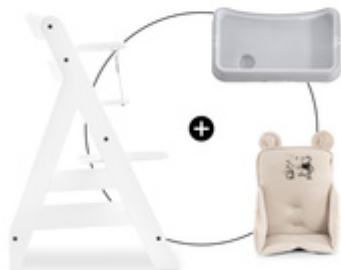

KOMPATIBEL MIT
DEM ALPHA TRAY

KOMPATIBEL MIT WEITEREM
ZUBEHÖR

Das Sitzkissen kannst du mit dem Alpha Tray, Alpha Wooden Tray, Alpha Click Tray und Alpha Play Tray für den Alpha+ / Beta+ und mit dem Arketa Click Tray und Arketa Play Tray für den Arketa nutzen.