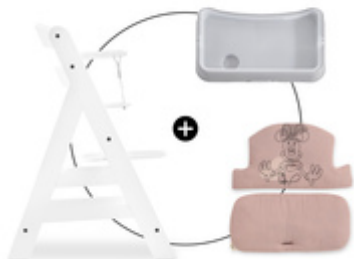

WEICH UND SICHER DURCH ANTI-RUTSCH-BESCHICHTUNG

Die Unterseite der Auflage ist mit einer Anti-Rutsch-Beschichtung versehen. So kann das Sitzkissen auch bei Spaß und Spiel nicht verrutschen, ist immer sicher befestigt und bietet Komfort.

ANTI-RUTSCH BESCHICHTUNG

KOMFORTABEL & SICHER VERWENDBAR MIT BEIDEN ALPHA+ GURTSYSTEMEN

AUFLAGE MIT BEIDEN ALPHA+ GURTSYSTEMEN VERWENDBAR

Das Highchair Pad Select ist auf jedem hauck Holzhochstuhl mit beiden mitgelieferten Gurtsystemen verwendbar. Sowohl das 5-Punkt-Gurtsystem als auch der Schrittgurt können genutzt werden.

EINFACH UND PASSGENAU ZU BEFESTIGEN

Das Design der Hochstuhlauflage ist für hauck Holzhochstühle entworfen und passt genau auf Rückenlehne und Sitzfläche. Durch Klettverschlüsse wird sie einfach und schnell befestigt oder abgenommen.

EINFACHE HANDHABUNG PASSGENAUE BEFESTIGUNG

KOMPATIBEL MIT
DEM ALPHA TRAY TISCH

DESIGN KOMPATIBEL MIT DEM
ALPHA TRAY TISCH

Die Hochstuhlaufgabe ist mit dem zahlreichen Hochstuhl Zubehör wie z.B. den Alpha Tray Tisch kompatibel und kann zeitgleich am Hochstuhl genutzt werden.