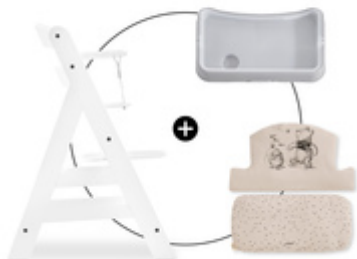

SICHER DURCH ANTI-RUTSCH-BESCHICHTUNG

Dein Kind ist sehr aktiv? Kein Problem! Die Unterseite der Auflage ist mit einer Anti-Rutsch-Beschichtung versehen. So kann das Sitzkissen auch bei Spaß und Spiel nicht verrutschen.

KOMFORTABEL & SICHER
EXTRA HOHE RÜCKENLEHNE

EINFACHE BEFESTIGUNG AM HOCHSTUHL

Einfach, schnell und praktisch: Du kannst das Highchair Pad Select ganz leicht an deinem Hochstuhl befestigen. Die Jersey-Version mit Klettverschluss und die Musselin-Version mit Druckknöpfen.

MIT SCHRITTGURT UND 5-PUNKT-GURT VERWENDBAR

Die hauck Holzhochstühle sind alle mit einem Schrittgurt und einem 5-Punkt-Gurt ausgestattet. Beide nutzt du auch mit der Sitzauflage. So ist dein Baby in jedem Alter gut angeschnallt.

KOMFORTABEL & SICHER
**VERWENDBAR MIT BEIDEN
ALPHA+ GURTSYSTEMEN**

KOMPATIBEL MIT
DEM ALPHA TRAY TISCH

**PASST ZU VIELEM ANDEREN
ZUBEHÖR**

Die Sitzauflage kannst du mit weiterem hauck
Zubehör für deinen Holzhochstuhl kombinieren.
Ob mit Essbrett, Spielbrett oder
Aufbewahrungsbox – es passt!