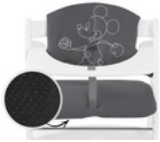

MIT SCHRITTGURT UND 5-PUNKT-GURT VERWENDBAR

Die hauck Holzhochstühle sind alle mit einem Schrittgurt und einem 5-Punkt-Gurt ausgestattet. Beide nutzt du auch mit der Sitzauflage. So ist dein Baby in jedem Alter gut angeschnallt.

KOMPATIBEL MIT
DEM ALPHA TRAY TISCH

**PASST ZU VIELEM ANDEREN
ZUBEHÖR**

Die Sitzauflage kannst du mit weiterem hauck
Zubehör für deinen Holzhochstuhl kombinieren.
Ob mit Essbrett, Spielbrett oder
Aufbewahrungsbox – es passt!

KOMFORTABEL & SICHER
VERWENDBAR MIT BEIDEN
ALPHA+ GURTSYSTEMEN

EINFACHE HANDHABUNG
PASSGENAUE BEFESTIGUNG

KOMPATIBEL MIT
DEM ALPHA TRAY TISCH

Hochwertiges Kissen-Set im zauberhaftem Disney-Design für hauck Holzhochstühle

Mit dem 5-Punkt-Gurt kompatibel

Die hauck Holzhochstühle sind alle mit einem Schrittgurt und einem 5-Punkt-Gurt ausgestattet. Beide nutzt du auch mit der Sitzauflage. So ist dein Baby in jedem Alter gut angeschnallt.