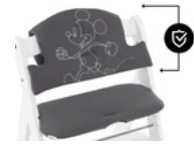

## MIT SCHRITTGURT UND 5-PUNKT- GURT VERWENDBAR

Die hauck Holzhochstühle sind alle mit einem Schrittgurt und einem 5-Punkt-Gurt ausgestattet. Beide nutzt du auch mit der Sitzauflage. So ist dein Baby in jedem Alter gut angeschnallt.

## Product Images

**WEICHE SITZAUFLAGE**  
FÜR DEN ALPHA+ HOCHSTUHL

**HOCHWERTIGER**  
STOFF

**KOMFORTABEL & SICHER**  
EXTRA HOHE RÜCKENLEHNE

**ANTI-RUTSCH**  
BESCHICHTUNG

**KOMFORTABEL & SICHER**  
VERWENDBAR MIT BEIDEN  
ALPHA+ GURTSYSTEMEN

**EINFACHE HANDHABUNG**  
PASSGENAUE BEFESTIGUNG

**KOMPATIBEL MIT**  
DEM ALPHA TRAY TISCH

### **Mit dem 5-Punkt-Gurt kompatibel**

Die hauck Holzhochstühle sind alle mit einem Schrittgurt und einem 5-Punkt-Gurt ausgestattet. Beide nutzt du auch mit der Sitzauflage. So ist dein Baby in jedem Alter gut angeschnallt.