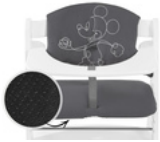

ANTI-RUTSCH
BESCHICHTUNG