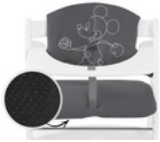

MIT SCHRITTGURT UND 5-PUNKT-GURT VERWENDBAR

Die hauck Holzhochstühle sind alle mit einem Schrittgurt und einem 5-Punkt-Gurt ausgestattet. Beide nutzt du auch mit der Sitzauflage. So ist dein Baby in jedem Alter gut angeschnallt.

KOMFORTABEL & SICHER
**VERWENDBAR MIT BEIDEN
ALPHA+ GURTSYSTEMEN**

KOMPATIBEL MIT
DEM ALPHA TRAY TISCH

**PASST ZU VIELEM ANDEREN
ZUBEHÖR**

Die Sitzauflage kannst du mit weiterem hauck
Zubehör für deinen Holzhochstuhl kombinieren.
Ob mit Essbrett, Spielbrett oder
Aufbewahrungsbox – es passt!

KOMFORTABEL & SICHER
VERWENDBAR MIT BEIDEN
ALPHA+ GURTSYSTEMEN

EINFACHE HANDHABUNG
PASSGENAUE BEFESTIGUNG

KOMPATIBEL MIT
DEM ALPHA TRAY TISCH

Hochwertiges Kissen-Set im zauberhaftem Disney-Design für hauck Holzhochstühle

Mit dem 5-Punkt-Gurt kompatibel

Die hauck Holzhochstühle sind alle mit einem Schrittgurt und einem 5-Punkt-Gurt ausgestattet. Beide nutzt du auch mit der Sitzauflage. So ist dein Baby in jedem Alter gut angeschnallt.