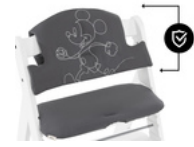

KOMFORTABEL & SICHER
EXTRA HOHE RÜCKENLEHNE