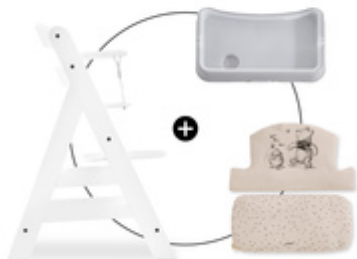

KOMFORTABEL & SICHER

EXTRA HOHE RÜCKENLEHNE

EINFACHE BEFESTIGUNG AM HOCHSTUHL

Einfach, schnell und praktisch: Du kannst das Highchair Pad Select ganz leicht an deinem Hochstuhl befestigen. Die Jersey-Version mit Klettverschluss und die Musselin-Version mit Druckknöpfen.

MIT SCHRITTGURT UND 5-PUNKT-GURT VERWENDBAR

Die hauck Holzhochstühle sind alle mit einem Schrittgurt und einem 5-Punkt-Gurt ausgestattet. Beide nutzt du auch mit der Sitzauflage. So ist dein Baby in jedem Alter gut angeschnallt.

KOMFORTABEL & SICHER

VERWENDBAR MIT BEIDEN ALPHA+ GURTSYSTEMEN

KOMPATIBEL MIT
DEM ALPHA TRAY TISCH

**PASST ZU VIELEM ANDEREN
ZUBEHÖR**

Die Sitzauflage kannst du mit weiterem hauck
Zubehör für deinen Holzhochstuhl kombinieren.
Ob mit Essbrett, Spielbrett oder
Aufbewahrungsbox – es passt!