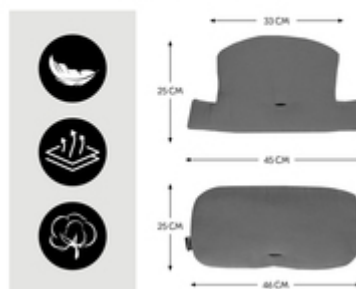

IMMER GEMÜTLICH BEIM ESSEN & SPIELEN