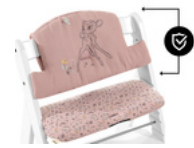

KOMFORTABEL & SICHER
EXTRA HOHE RÜCKENLEHNE