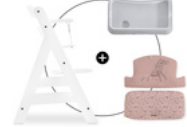

KOMFORTABEL & SICHER

VERWENDBAR MIT BEIDEN ALPHA+ GURTSYSTEMEN

KOMPATIBEL MIT
DEM ALPHA TRAY TISCH

**PASST ZU VIELEM ANDEREN
ZUBEHÖR**

Die Sitzauflage kannst du mit weiterem hauck
Zubehör für deinen Holzhochstuhl kombinieren.
Ob mit Essbrett, Spielbrett oder
Aufbewahrungsbox – es passt!

KOMFORTABEL & SICHER
VERWENDBAR MIT BEIDEN
ALPHA+ GURTSYSTEMEN

EINFACHE HANDHABUNG
PASSGENAUE BEFESTIGUNG

KOMPATIBEL MIT
DEM ALPHA TRAY TISCH

Lifestyle Images

Hochwertiges Kissen-Set im zauberhaftem Disney-Design für hauck Holzhochstühle