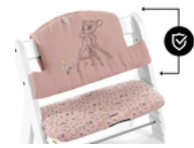

## MIT SCHRITTGURT UND 5-PUNKT-GURT VERWENDBAR

Die hauck Holzhochstühle sind alle mit einem Schrittgurt und einem 5-Punkt-Gurt ausgestattet. Beide nutzt du auch mit der Sitzauflage. So ist dein Baby in jedem Alter gut angeschnallt.

**KOMPATIBEL MIT**  
DEM ALPHA TRAY TISCH

**PASST ZU VIELEM ANDEREN  
ZUBEHÖR**

Die Sitzauflage kannst du mit weiterem hauck  
Zubehör für deinen Holzhochstuhl kombinieren.  
Ob mit Essbrett, Spielbrett oder  
Aufbewahrungsbox – es passt!

## Product Images

**WEICHE SITZAUFLAGE**  
FÜR DEN ALPHA+ HOCHSTUHL

**HOCHWERTIGER**  
STOFF

KOMFORTABEL & SICHER  
**EXTRA HOHE RÜCKENLEHNE**

**ANTI-RUTSCH**  
BESCHICHTUNG

KOMFORTABEL & SICHER  
**VERWENDBAR MIT BEIDEN**  
ALPHA+ GURTSYSTEMEN

EINFACHE HANDHABUNG  
**PASSGENAUE BEFESTIGUNG**

**KOMPATIBEL MIT**  
DEM ALPHA TRAY TISCH