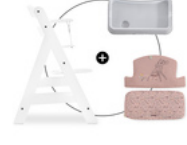

PASST ZU VIELEM ANDEREN ZUBEHÖR

Die Sitzauflage kannst du mit weiterem hauck Zubehör für deinen Holzhochstuhl kombinieren. Ob mit Essbrett, Spielbrett oder Aufbewahrungsbox – es passt!

KOMPATIBEL MIT VIELEM ANDEREN ZUBEHÖR

KOMFORTABEL & SICHER
VERWENDBAR MIT BEIDEN
ALPHA+ GURTSYSTEMEN

EINFACHE HANDHABUNG
PASSGENAUE BEFESTIGUNG

KOMPATIBEL MIT
DEM ALPHA TRAY TISCH

Lifestyle Images

Hochwertiges Kissen-Set im zauberhaftem Disney-Design für hauck Holzhochstühle