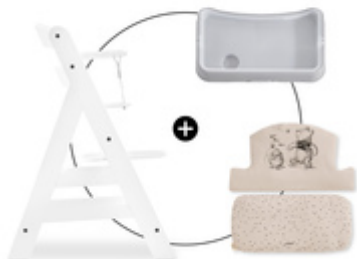

## EINFACHE BEFESTIGUNG AM HOCHSTUHL

Einfach, schnell und praktisch: Du kannst das Highchair Pad Select ganz leicht an deinem Hochstuhl befestigen. Die Jersey-Version mit Klettverschluss und die Musselin-Version mit Druckknöpfen.

## MIT SCHRITTGURT UND 5-PUNKT-GURT VERWENDBAR

Die hauck Holzhochstühle sind alle mit einem Schrittgurt und einem 5-Punkt-Gurt ausgestattet. Beide nutzt du auch mit der Sitzauflage. So ist dein Baby in jedem Alter gut angeschnallt.

**KOMPATIBEL MIT**  
DEM ALPHA TRAY TISCH

**PASST ZU VIELEM ANDEREN  
ZUBEHÖR**

Die Sitzauflage kannst du mit weiterem hauck  
Zubehör für deinen Holzhochstuhl kombinieren.  
Ob mit Essbrett, Spielbrett oder  
Aufbewahrungsbox – es passt!