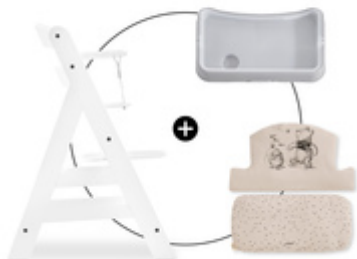

## EINFACHE BEFESTIGUNG AM HOCHSTUHL

Einfach, schnell und praktisch: Du kannst das Highchair Pad Select ganz leicht an deinem Hochstuhl befestigen. Die Jersey-Version mit Klettverschluss und die Musselin-Version mit Druckknöpfen.

## MIT SCHRITTGURT UND 5-PUNKT-GURT VERWENDBAR

Die hauck Holzhochstühle sind alle mit einem Schrittgurt und einem 5-Punkt-Gurt ausgestattet. Beide nutzt du auch mit der Sitzauflage. So ist dein Baby in jedem Alter gut angeschnallt.

KOMFORTABEL & SICHER  
**VERWENDBAR MIT BEIDEN  
ALPHA+ GURTSYSTEMEN**

**KOMPATIBEL MIT**  
DEM ALPHA TRAY TISCH

**PASST ZU VIELEM ANDEREN  
ZUBEHÖR**

Die Sitzauflage kannst du mit weiterem hauck  
Zubehör für deinen Holzhochstuhl kombinieren.  
Ob mit Essbrett, Spielbrett oder  
Aufbewahrungsbox – es passt!