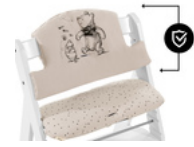

## MIT SCHRITTGURT UND 5-PUNKT- GURT VERWENDBAR

Die hauck Holzhochstühle sind alle mit einem Schrittgurt und einem 5-Punkt-Gurt ausgestattet. Beide nutzt du auch mit der Sitzauflage. So ist dein Baby in jedem Alter gut angeschnallt.

## PASST ZU VIELEM ANDEREN ZUBEHÖR

Die Sitzauflage kannst du mit weiterem hauck Zubehör für deinen Holzhochstuhl kombinieren. Ob mit Essbrett, Spielbrett oder Aufbewahrungsbox – es passt!

## Product Images

**WEICHE SITZAUFLAGE**  
FÜR DEN ALPHA+ HOCHSTUHL

**HOCHWERTIGER**  
STOFF

**KOMFORTABEL & SICHER**  
EXTRA HOHE RÜCKENLEHNE

**ANTI-RUTSCH**  
BESCHICHTUNG

**KOMFORTABEL & SICHER**  
VERWENDBAR MIT BEIDEN  
ALPHA+ GURTSYSTEMEN

**EINFACHE HANDHABUNG**  
PASSGENAUE BEFESTIGUNG

**KOMPATIBEL MIT**  
DEM ALPHA TRAY TISCH