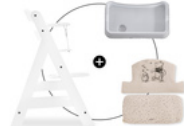

**EINFACHE HANDHABUNG**  
PASSGENAUE BEFESTIGUNG

**KOMPATIBEL MIT**  
DEM ALPHA TRAY TISCH