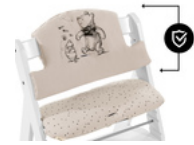

## MIT SCHRITTGURT UND 5-PUNKT-GURT VERWENDBAR

Die hauck Holzhochstühle sind alle mit einem Schrittgurt und einem 5-Punkt-Gurt ausgestattet. Beide nutzt du auch mit der Sitzauflage. So ist dein Baby in jedem Alter gut angeschnallt.

KOMFORTABEL & SICHER  
**VERWENDBAR MIT BEIDEN  
ALPHA+ GURTSYSTEMEN**

**KOMPATIBEL MIT**  
DEM ALPHA TRAY TISCH

**PASST ZU VIELEM ANDEREN  
ZUBEHÖR**

Die Sitzauflage kannst du mit weiterem hauck  
Zubehör für deinen Holzhochstuhl kombinieren.  
Ob mit Essbrett, Spielbrett oder  
Aufbewahrungsbox – es passt!

## Product Images

**WEICHE SITZAUFLAGE**  
FÜR DEN ALPHA+ HOCHSTUHL

**HOCHWERTIGER**  
STOFF

**KOMFORTABEL & SICHER**  
EXTRA HOHE RÜCKENLEHNE

**ANTI-RUTSCH**  
BESCHICHTUNG

**KOMFORTABEL & SICHER**  
VERWENDBAR MIT BEIDEN  
ALPHA+ GURTSYSTEMEN

**EINFACHE HANDHABUNG**  
PASSGENAUE BEFESTIGUNG

**KOMPATIBEL MIT**  
DEM ALPHA TRAY TISCH