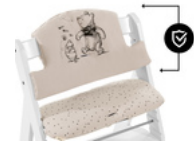

## Product Images

**WEICHE SITZAUFLAGE**  
FÜR DEN ALPHA+ HOCHSTUHL

**HOCHWERTIGER**  
STOFF

**KOMFORTABEL & SICHER**  
EXTRA HOHE RÜCKENLEHNE

**ANTI-RUTSCH**  
BESCHICHTUNG

**KOMFORTABEL & SICHER**  
VERWENDBAR MIT BEIDEN  
ALPHA+ GURTSYSTEMEN

**EINFACHE HANDHABUNG**  
PASSGENAUE BEFESTIGUNG

**KOMPATIBEL MIT**  
DEM ALPHA TRAY TISCH

### **Mit einem Handgriff fest am Hochstuhl**

Einfach, schnell und praktisch: Du kannst die Sitzauflage ganz leicht an deinem Hochstuhl befestigen. Die Jersey-Version mit Klettverschluss und die Musselin-Version mit Druckknöpfen. Und – wenn nötig – einfach in die Waschmaschine werfen.

### **Mit dem 5-Punkt-Gurt kompatibel**

Die hauck Holzhochstühle sind alle mit einem Schrittgurt und einem 5-Punkt-Gurt ausgestattet. Beide nutzt du auch mit der Sitzauflage. So ist dein Baby in jedem Alter gut angeschnallt.