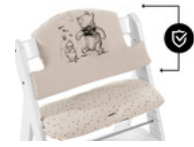

KOMFORTABEL & SICHER
EXTRA HOHE RÜCKENLEHNE