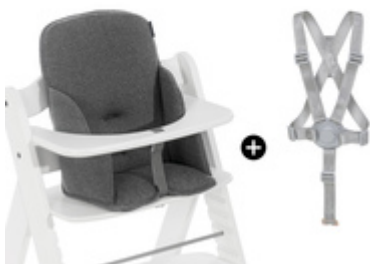

KOMFORT & SICHERHEIT

VERWENDBAR MIT BEIDEN ALPHA+ GURTSYSTEMEN