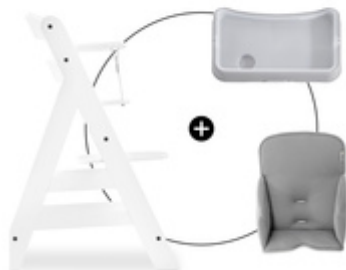

KOMPATIBEL MIT
DEM ALPHA TRAY

KOMPATIBEL MIT WEITEREM
ZUBEHÖR

Das Sitzkissen kannst du mit dem Alpha Tray, Alpha Wooden Tray, Alpha Click Tray und Alpha Play Tray für den Alpha+ / Beta+ und mit dem Arketa Click Tray und Arketa Play Tray für den Arketa nutzen.