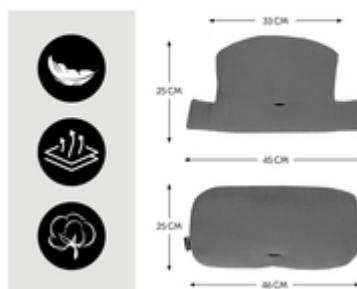

IMMER GEMÜTLICH BEIM ESSEN & SPIELEN