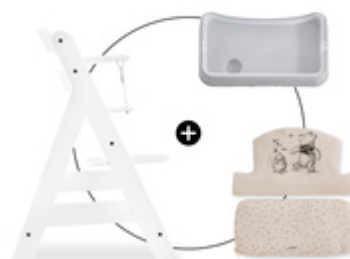

KOMFORTABEL & SICHER  
EXTRA HOHE RÜCKENLEHNE

KOMFORTABEL & SICHER  
VERWENDBAR MIT BEIDEN  
ALPHA+ GURTSYSTEMEN

MIT SCHRITTGURT UND 5-PUNKT-GURT VERWENDBAR

Die hauck Holzhochstühle sind alle mit einem Schrittgurt und einem 5-Punkt-Gurt ausgestattet. Beide nutzt du auch mit der Sitzauflage. So ist dein Baby in jedem Alter gut angeschnallt.

## PASST ZU VIELEM ANDEREN ZUBEHÖR

Die Sitzauflage kannst du mit weiterem hauck Zubehör für deinen Holzhochstuhl kombinieren. Ob mit Essbrett, Spielbrett oder Aufbewahrungsbox – es passt!

KOMPATIBEL MIT  
DEM ALPHA TRAY TISCH