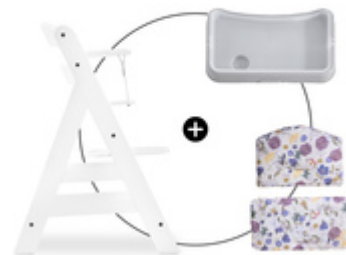

FLEXIBEL NUTZBAR DANK KOMPATIBILITÄT MIT ZUBEHÖR