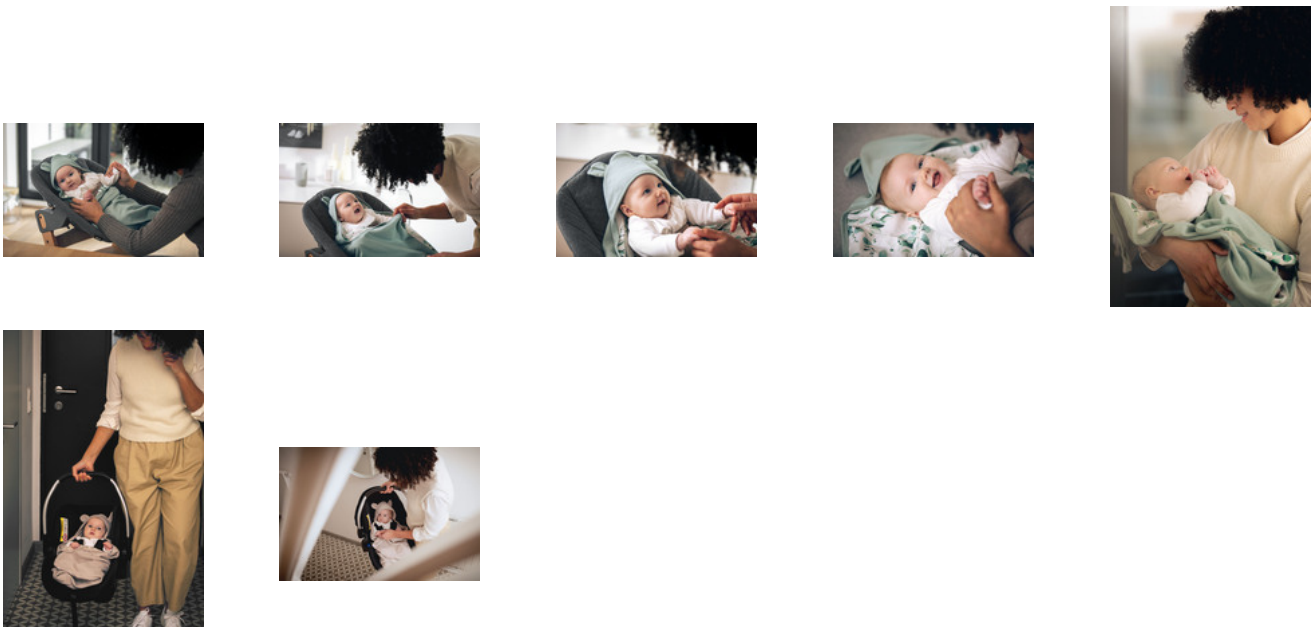

IMMER DABEI, IMMER GRIFFBEREIT

Dank der Gurtschlitzes kann die Decke nicht verrutschen. Sie bildet eine wärmende Lage und ist immer zur Hand. Wenn dein Kind unterwegs einschläft, kannst du dein Kind zudecken, ohne es zu wecken.

SNUGGLE N DREAM

DIE KUSCHELDECKE FÜR EIN GEFÜHL VON GEBORGENHEIT

Product Images

Lifestyle Images

SMARTE KUSCHELDECKE FÜR EIN GEFÜHL VON GEBORGENHEIT

Im Frühjahr und im Herbst sind Wetterwechsel nicht ungewöhnlich. Vor allem für die Übergangszeit oder kühlere Sommertage, wurde die Snuggle N Dream Babydecke von hauck entworfen. Was macht diese Einschlagdecke besonders? Verrutschen, verlieren und verlegen ist nahezu ausgeschlossen. Die weiche Babydecke ist dank integrierter Gurtöffnungen leicht im Kinderwagen oder der Babyschale fixierbar und kann nicht verrutschen oder weggestrampelt werden. So ist die Snuggle N Dream Decke überall und jederzeit einsatzbereit.

Immer griffbereit und nie im Weg – so bildet die Einschlagdecke eine wärmende Schicht. Wenn dein Baby unterwegs einschläft, kann die Decke um dein Kind herumgelegt werden, ohne es zu wecken.

Die Snuggle N Dream Decke ist aus weichem, hochwertigem Baumwolljersey-Stoff gefertigt. Er ist atmungsaktiv und feuchtigkeitsregulierend, wärmt und verhindert gleichzeitig einen Wärmestau. Eine Kapuze schützt vor Zugluft.