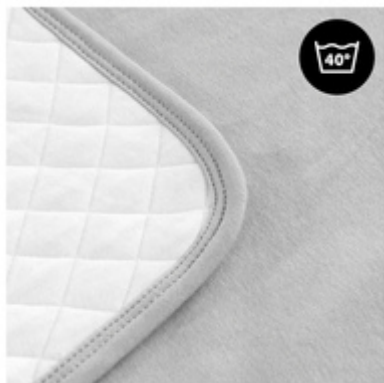

SNUGGLE N DREAM
DIE KUSCHELDECKE FÜR EIN GEFÜHL VON GEBORGENHEIT

MASCHINENWÄSCHE BEI 40 GRAD

Kleine Kleckse sind kaum zu vermeiden – daher ist die hauck Snuggle N Dream Einschlagdecke bei 40 Grad in der Waschmaschine waschbar.