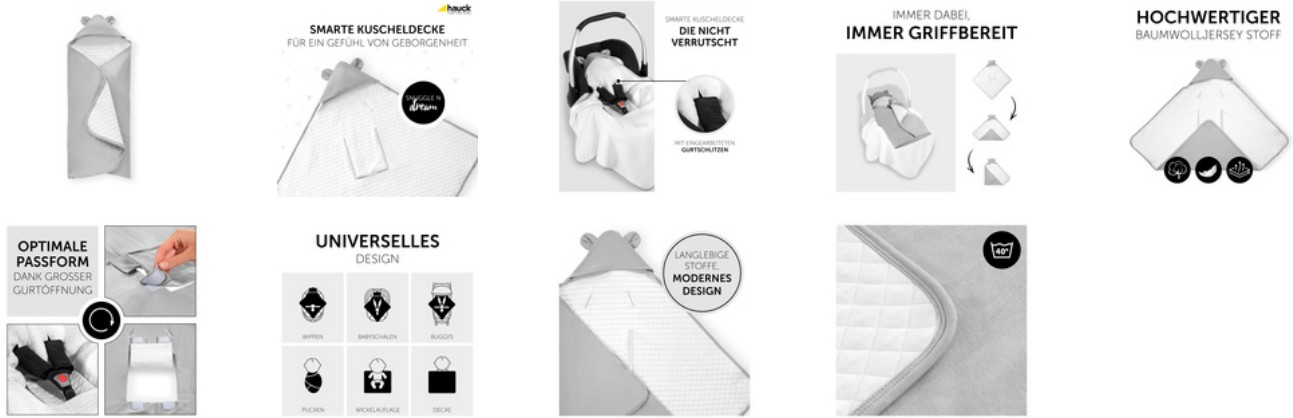

SNUGGLE N DREAM
DIE KUSCHELDECKE FÜR EIN GEFÜHL VON GEBORGENHEIT

MASCHINENWÄSCHE BEI 40 GRAD

Kleine Kleckse sind kaum zu vermeiden – daher ist die hauck Snuggle N Dream Einschlagdecke bei 40 Grad in der Waschmaschine waschbar.

SNUGGLE N DREAM

DIE KUSCHELDECKE FÜR EIN GEFÜHL VON GEBORGENHEIT

Product Images

Lifestyle Images

SMARTE KUSCHELDECKE FÜR EIN GEFÜHL VON GEBORGENHEIT

Im Frühjahr und im Herbst sind Wetterwechsel nicht ungewöhnlich. Vor allem für die Übergangszeit oder kühlere Sommertage, wurde die Snuggle N Dream Babydecke von hauck entworfen. Was macht diese Einschlagdecke besonders? Verrutschen, verlieren und verlegen ist nahezu ausgeschlossen. Die weiche Babydecke ist dank integrierter Gurtöffnungen leicht im Kinderwagen oder der Babyschale fixierbar und kann nicht verrutschen oder weggestrampelt werden. So ist die Snuggle N Dream Decke überall und jederzeit einsatzbereit.

Immer griffbereit und nie im Weg – so bildet die Einschlagdecke eine wärmende Schicht. Wenn dein Baby unterwegs einschläft, kann die Decke um dein Kind herumgelegt werden, ohne es zu wecken.

Die Snuggle N Dream Decke ist aus weichem, hochwertigem Baumwolljersey-Stoff gefertigt. Er ist atmungsaktiv und feuchtigkeitsregulierend, wärmt und verhindert gleichzeitig einen Wärmestau. Eine Kapuze schützt vor Zugluft.