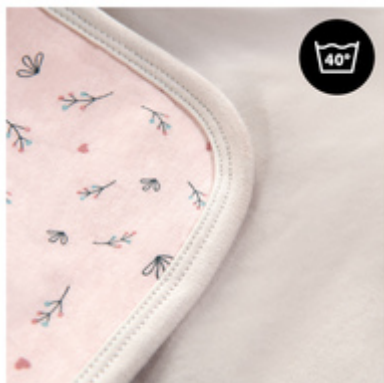

MASCHINENWÄSCHE BEI 40 GRAD

Kleine Kleckse sind kaum zu vermeiden – daher ist die hauck Snuggle N Dream Einschlagdecke bei 40 Grad in der Waschmaschine waschbar.