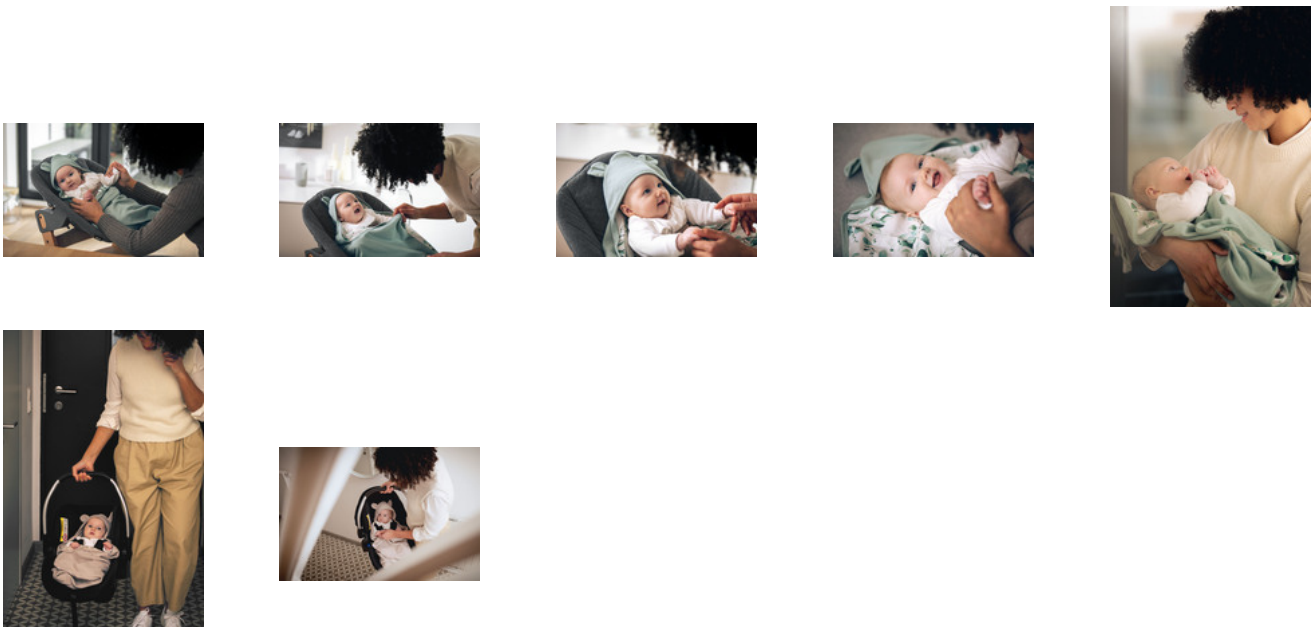

SNUGGLE N DREAM

DIE KUSCHELDECKE FÜR EIN GEFÜHL VON GEBORGENHEIT

Product Images

SMARTE KUSCHELDECKE
FÜR EIN GEFÜHL VON GEBORGENHEIT

SMARTE KUSCHELDECKE
DIE NICHT VERRÜSCHT

IMMER DABEI!
IMMER GRIFFBEREIT

HOCHWERTIGER
BAUMWOLLJERSEY STOFF

OPTIMALE PASSFORM
DANK GROSSER GURTOFFNUNG

UNIVERSELLES DESIGN

- WIPPERN
- BRUSTSCHALEN
- BUGGYS
- KLICKEN
- WICKELAUFLAGE
- SEDE

LANGLEBIGE STOFFE,
MODERNES DESIGN

407

Lifestyle Images