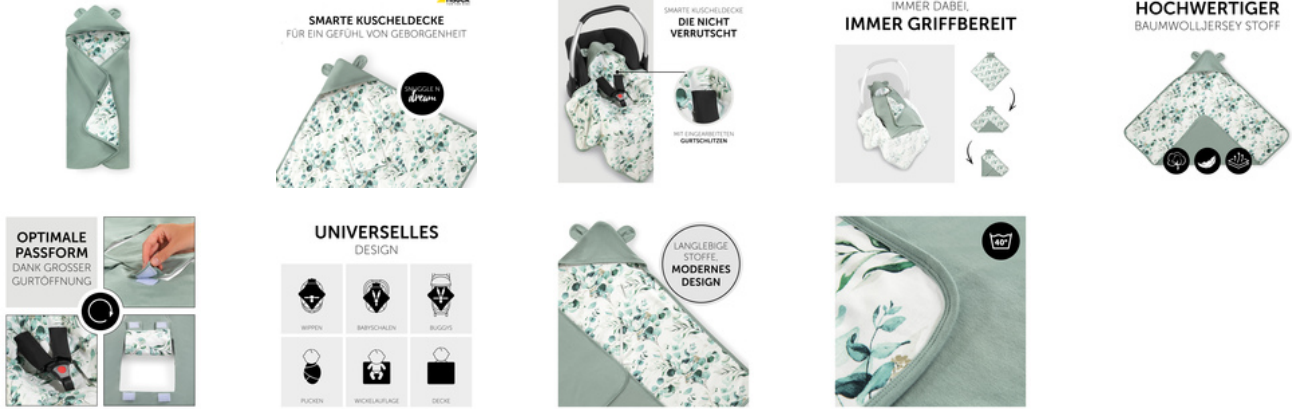

MASCHINENWÄSCHE BEI 40 GRAD

Kleine Kleckse sind kaum zu vermeiden – daher ist die hauck Snuggle N Dream Einschlagdecke bei 40 Grad in der Waschmaschine waschbar.

SNUGGLE N DREAM

DIE KUSCHELDECKE FÜR EIN GEFÜHL VON GEBORGENHEIT

Product Images

Lifestyle Images

SMARTE KUSCHELDECKE FÜR EIN GEFÜHL VON GEBORGENHEIT

Im Frühjahr und im Herbst sind Wetterwechsel nicht ungewöhnlich. Vor allem für die Übergangszeit oder kühlere Sommertage, wurde die Snuggle N Dream Babydecke von hauck entworfen. Was macht diese Einschlagdecke besonders? Verrutschen, verlieren und verlegen ist nahezu ausgeschlossen. Die weiche Babydecke ist dank integrierter Gurtöffnungen leicht im Kinderwagen oder der Babyschale fixierbar und kann nicht verrutschen oder weggestrampelt werden. So ist die Snuggle N Dream Decke überall und jederzeit einsatzbereit.

Immer griffbereit und nie im Weg – so bildet die Einschlagdecke eine wärmende Schicht. Wenn dein Baby unterwegs einschläft, kann die Decke um dein Kind herumgelegt werden, ohne es zu wecken.

Die Snuggle N Dream Decke ist aus weichem, hochwertigem Baumwolljersey-Stoff gefertigt. Er ist atmungsaktiv und feuchtigkeitsregulierend, wärmt und verhindert gleichzeitig einen Wärmestau. Eine Kapuze schützt vor Zugluft.