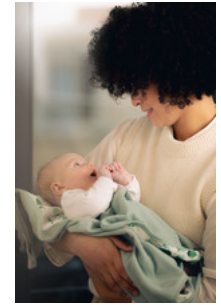

MASCHINENWÄSCHE BEI 40 GRAD

Kleine Kleckse sind kaum zu vermeiden – daher ist die hauck Snuggle N Dream Einschlagdecke bei 40 Grad in der Waschmaschine waschbar.

SNUGGLE N DREAM

DIE KUSCHELDECKE FÜR EIN GEFÜHL VON GEBORGENHEIT

Product Images

Lifestyle Images

SMARTE KUSCHELDECKE FÜR EIN GEFÜHL VON GEBORGENHEIT

Im Frühjahr und im Herbst sind Wetterwechsel nicht ungewöhnlich. Vor allem für die Übergangszeit oder kühlere Sommertage, wurde die Snuggle N Dream Babydecke von hauck entworfen. Was macht diese Einschlagdecke besonders? Verrutschen, verlieren und verlegen ist nahezu ausgeschlossen. Die weiche Babydecke ist dank integrierter Gurtöffnungen leicht im Kinderwagen oder der Babyschale fixierbar und kann nicht verrutschen oder weggestrampelt werden. So ist die Snuggle N Dream Decke überall und jederzeit einsatzbereit.

Immer griffbereit und nie im Weg – so bildet die Einschlagdecke eine wärmende Schicht. Wenn dein Baby unterwegs einschläft, kann die Decke um dein Kind herumgelegt werden, ohne es zu wecken.

Die Snuggle N Dream Decke ist aus weichem, hochwertigem Baumwolljersey-Stoff gefertigt. Er ist atmungsaktiv und feuchtigkeitsregulierend, wärmt und verhindert gleichzeitig einen Wärmestau. Eine Kapuze schützt vor Zugluft.