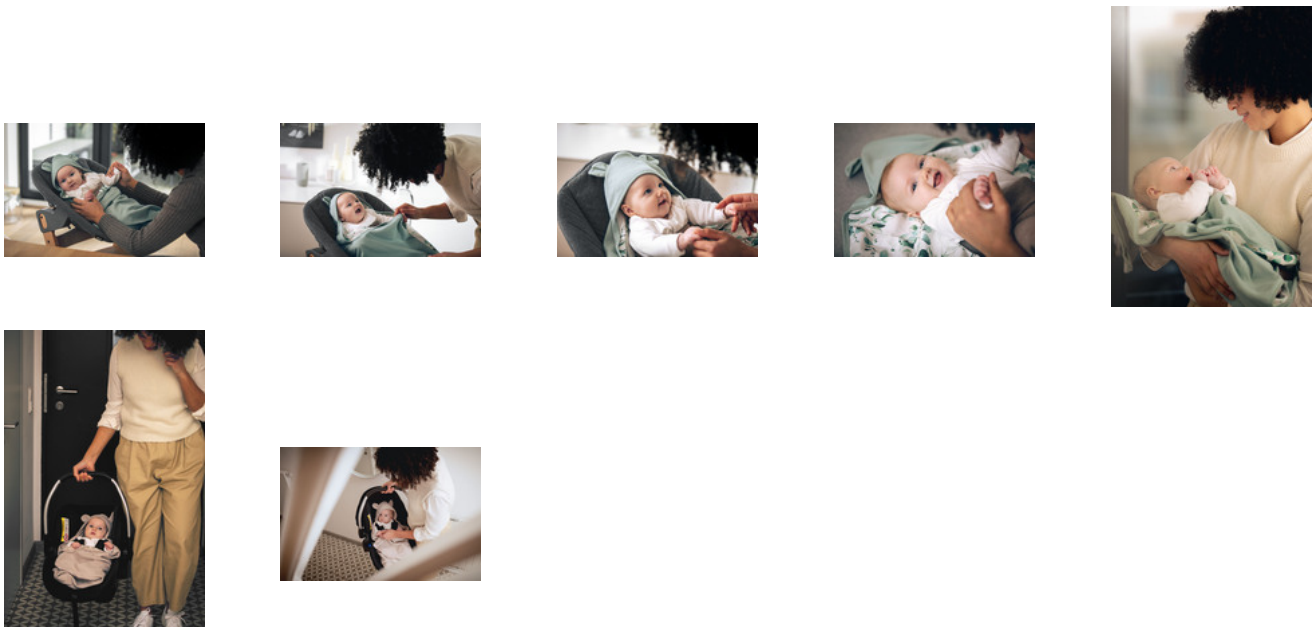

IMMER DABEI, IMMER GRIFFBEREIT

Dank der Gurtschlitzte kann die Decke nicht verrutschen. Sie bildet eine wärmende Lage und ist immer zur Hand. Wenn dein Kind unterwegs einschläft, kannst du dein Kind zudecken, ohne es zu wecken.

MASCHINENWÄSCHE BEI 40 GRAD

Kleine Kleckse sind kaum zu vermeiden – daher ist die hauck Snuggle N Dream Einschlagdecke bei 40 Grad in der Waschmaschine waschbar.

SNUGGLE N DREAM

DIE KUSCHELDECKE FÜR EIN GEFÜHL VON GEBORGENHEIT

Product Images

Lifestyle Images

SMARTE KUSCHELDECKE FÜR EIN GEFÜHL VON GEBORGENHEIT

Im Frühjahr und im Herbst sind Wetterwechsel nicht ungewöhnlich. Vor allem für die Übergangszeit oder kühlere Sommertage, wurde die Snuggle N Dream Babydecke von hauck entworfen. Was macht diese Einschlagdecke besonders? Verrutschen, verlieren und verlegen ist nahezu ausgeschlossen. Die weiche Babydecke ist dank integrierter Gurtöffnungen leicht im Kinderwagen oder der Babyschale fixierbar und kann nicht verrutschen oder weggestrampelt werden. So ist die Snuggle N Dream Decke überall und jederzeit einsatzbereit.

Immer griffbereit und nie im Weg – so bildet die Einschlagdecke eine wärmende Schicht. Wenn dein Baby unterwegs einschläft, kann die Decke um dein Kind herumgelegt werden, ohne es zu wecken.

Die Snuggle N Dream Decke ist aus weichem, hochwertigem Baumwolljersey-Stoff gefertigt. Er ist atmungsaktiv und feuchtigkeitsregulierend, wärmt und verhindert gleichzeitig einen Wärmestau. Eine Kapuze schützt vor Zugluft.