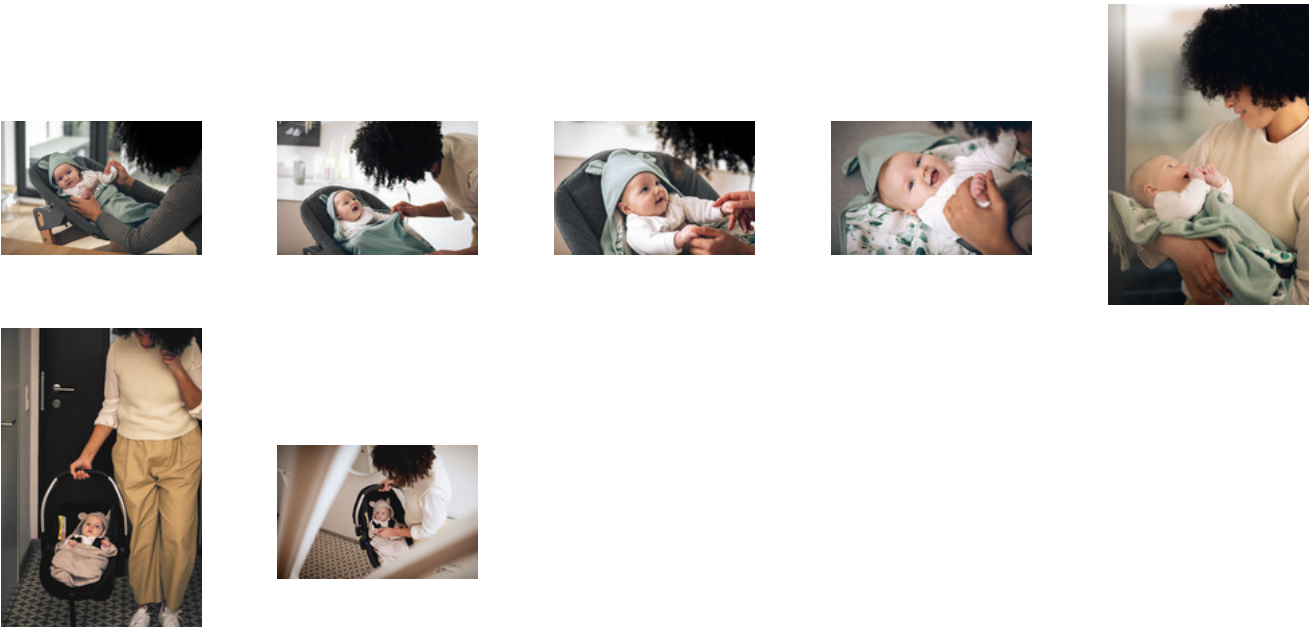

Lifestyle Images