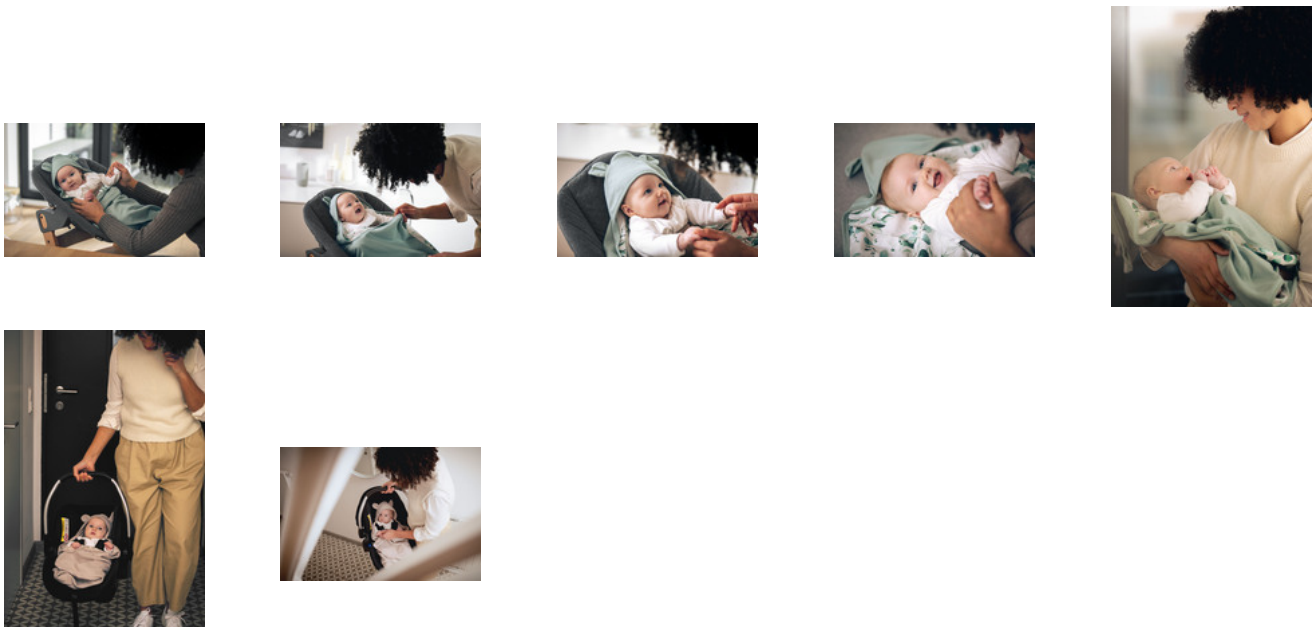

IMMER DABEI, IMMER GRIFFBEREIT

Dank der Gurtschlitzes kann die Decke nicht verrutschen. Sie bildet eine wärmende Lage und ist immer zur Hand. Wenn dein Kind unterwegs einschläft, kannst du dein Kind zudecken, ohne es zu wecken.

MASCHINENWÄSCHE BEI 40 GRAD

Kleine Kleckse sind kaum zu vermeiden – daher ist die hauck Snuggle N Dream Einschlagdecke bei 40 Grad in der Waschmaschine waschbar.

SNUGGLE N DREAM

DIE KUSCHELDECKE FÜR EIN GEFÜHL VON GEBORGENHEIT

Product Images

Lifestyle Images

SMARTE KUSCHELDECKE FÜR EIN GEFÜHL VON GEBORGENHEIT

Im Frühjahr und im Herbst sind Wetterwechsel nicht ungewöhnlich. Vor allem für die Übergangszeit oder kühlere Sommertage, wurde die Snuggle N Dream Babydecke von hauck entworfen. Was macht diese Einschlagdecke besonders? Verrutschen, verlieren und verlegen ist nahezu ausgeschlossen. Die weiche Babydecke ist dank integrierter Gurtöffnungen leicht im Kinderwagen oder der Babyschale fixierbar und kann nicht verrutschen oder weggestrampelt werden. So ist die Snuggle N Dream Decke überall und jederzeit einsatzbereit.

Immer griffbereit und nie im Weg – so bildet die Einschlagdecke eine wärmende Schicht. Wenn dein Baby unterwegs einschläft, kann die Decke um dein Kind herumgelegt werden, ohne es zu wecken.

Die Snuggle N Dream Decke ist aus weichem, hochwertigem Baumwolljersey-Stoff gefertigt. Er ist atmungsaktiv und feuchtigkeitsregulierend, wärmt und verhindert gleichzeitig einen Wärmestau. Eine Kapuze schützt vor Zugluft.