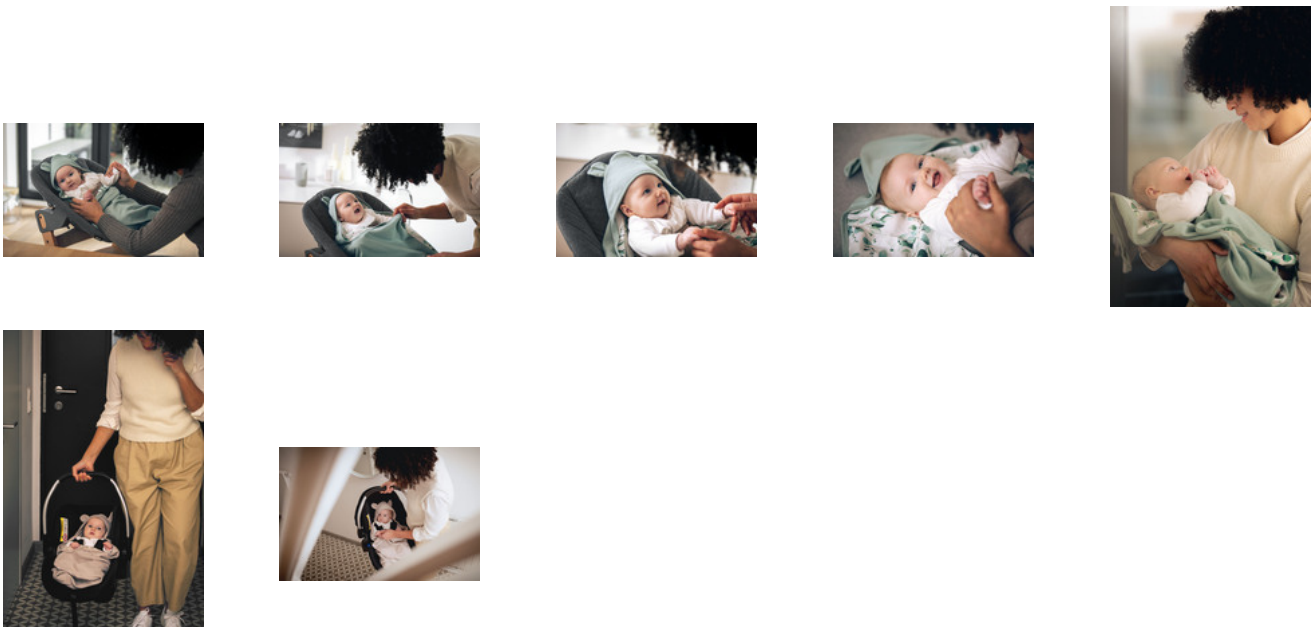

IMMER DABEI, IMMER GRIFFBEREIT

Dank der Gurtschlitzes kann die Decke nicht verrutschen. Sie bildet eine wärmende Lage und ist immer zur Hand. Wenn dein Kind unterwegs einschläft, kannst du dein Kind zudecken, ohne es zu wecken.

MASCHINENWÄSCHE BEI 40 GRAD

Kleine Kleckse sind kaum zu vermeiden – daher ist die hauck Snuggle N Dream Einschlagdecke bei 40 Grad in der Waschmaschine waschbar.

SNUGGLE N DREAM

DIE KUSCHELDECKE FÜR EIN GEFÜHL VON GEBORGENHEIT

Product Images

Lifestyle Images

SMARTE KUSCHELDECKE FÜR EIN GEFÜHL VON GEBORGENHEIT

Im Frühjahr und im Herbst sind Wetterwechsel nicht ungewöhnlich. Vor allem für die Übergangszeit oder kühlere Sommertage, wurde die Snuggle N Dream Babydecke von hauck entworfen. Was macht diese Einschlagdecke besonders? Verrutschen, verlieren und verlegen ist nahezu ausgeschlossen. Die weiche Babydecke ist dank integrierter Gurtöffnungen leicht im Kinderwagen oder der Babyschale fixierbar und kann nicht verrutschen oder weggestrampelt werden. So ist die Snuggle N Dream Decke überall und jederzeit einsatzbereit.

Immer griffbereit und nie im Weg – so bildet die Einschlagdecke eine wärmende Schicht. Wenn dein Baby unterwegs einschläft, kann die Decke um dein Kind herumgelegt werden, ohne es zu wecken.

Die Snuggle N Dream Decke ist aus weichem, hochwertigem Baumwolljersey-Stoff gefertigt. Er ist atmungsaktiv und feuchtigkeitsregulierend, wärmt und verhindert gleichzeitig einen Wärmestau. Eine Kapuze schützt vor Zugluft.