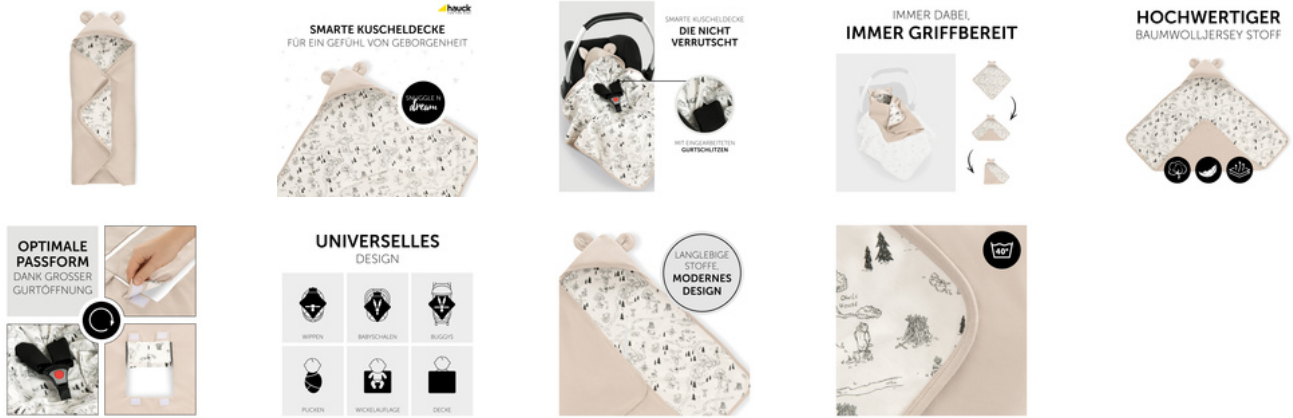

MASCHINENWÄSCHE BEI 40 GRAD

Kleine Kleckse sind kaum zu vermeiden – daher ist die hauck Snuggle N Dream Einschlagdecke bei 40 Grad in der Waschmaschine waschbar.

SNUGGLE N DREAM

DIE KUSCHELDECKE FÜR EIN GEFÜHL VON GEBORGENHEIT

Product Images

Lifestyle Images

SMARTE KUSCHELDECKE FÜR EIN GEFÜHL VON GEBORGENHEIT

Im Frühjahr und im Herbst sind Wetterwechsel nicht ungewöhnlich. Vor allem für die Übergangszeit oder kühlere Sommertage, wurde die Snuggle N Dream Babydecke von hauck entworfen. Was macht diese Einschlagdecke besonders? Verrutschen, verlieren und verlegen ist nahezu ausgeschlossen. Die weiche Babydecke ist dank integrierter Gurtöffnungen leicht im Kinderwagen oder der Babyschale fixierbar und kann nicht verrutschen oder weggestrampelt werden. So ist die Snuggle N Dream Decke überall und jederzeit einsatzbereit.

Immer griffbereit und nie im Weg – so bildet die Einschlagdecke eine wärmende Schicht. Wenn dein Baby unterwegs einschläft, kann die Decke um dein Kind herumgelegt werden, ohne es zu wecken.

Die Snuggle N Dream Decke ist aus weichem, hochwertigem Baumwolljersey-Stoff gefertigt. Er ist atmungsaktiv und feuchtigkeitsregulierend, wärmt und verhindert gleichzeitig einen Wärmestau. Eine Kapuze schützt vor Zugluft.