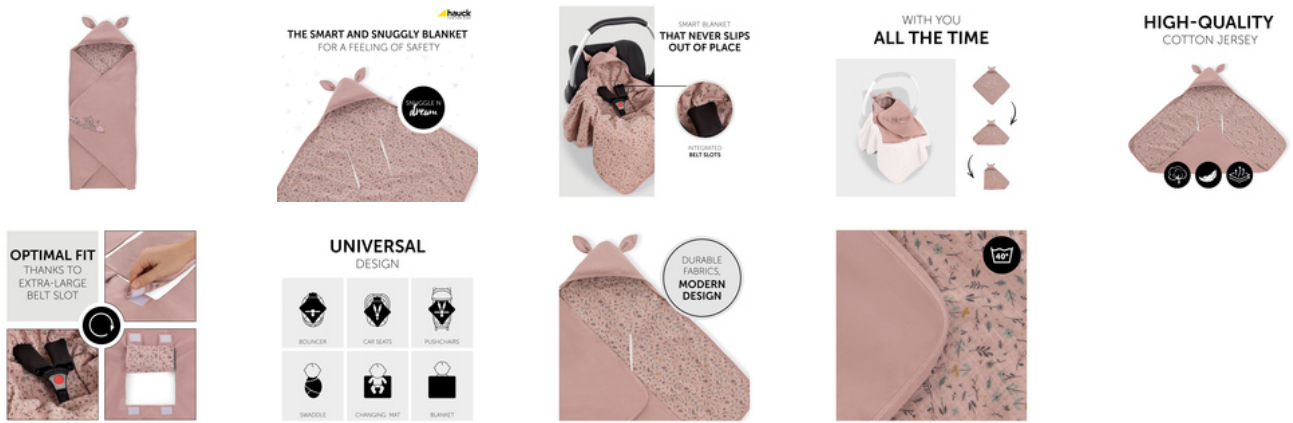

MASCHINENWÄSCHE BEI 40 GRAD

Kleine Kleckse sind kaum zu vermeiden – daher ist die hauck Snuggle N Dream Einschlagdecke bei 40 Grad in der Waschmaschine waschbar.

SNUGGLE N DREAM

DIE KUSCHELDECKE FÜR EIN GEFÜHL VON GEBORGENHEIT

Product Images

Lifestyle Images

SMARTE KUSCHELDECKE FÜR EIN GEFÜHL VON GEBORGENHEIT

Im Frühjahr und im Herbst sind Wetterwechsel nicht ungewöhnlich. Vor allem für die Übergangszeit oder kühlere Sommertage, wurde die Snuggle N Dream Babydecke von hauck entworfen. Was macht diese Einschlagdecke besonders? Verrutschen, verlieren und verlegen ist nahezu ausgeschlossen. Die weiche Babydecke ist dank integrierter Gurtöffnungen leicht im Kinderwagen oder der Babyschale fixierbar und kann nicht verrutschen oder weggestrampelt werden. So ist die Snuggle N Dream Decke überall und jederzeit einsatzbereit.

Immer griffbereit und nie im Weg – so bildet die Einschlagdecke eine wärmende Schicht. Wenn dein Baby unterwegs einschläft, kann die Decke um dein Kind herumgelegt werden, ohne es zu wecken.

Die Snuggle N Dream Decke ist aus weichem, hochwertigem Baumwolljersey-Stoff gefertigt. Er ist atmungsaktiv und feuchtigkeitsregulierend, wärmt und verhindert gleichzeitig einen Wärmestau. Eine Kapuze schützt vor Zugluft.