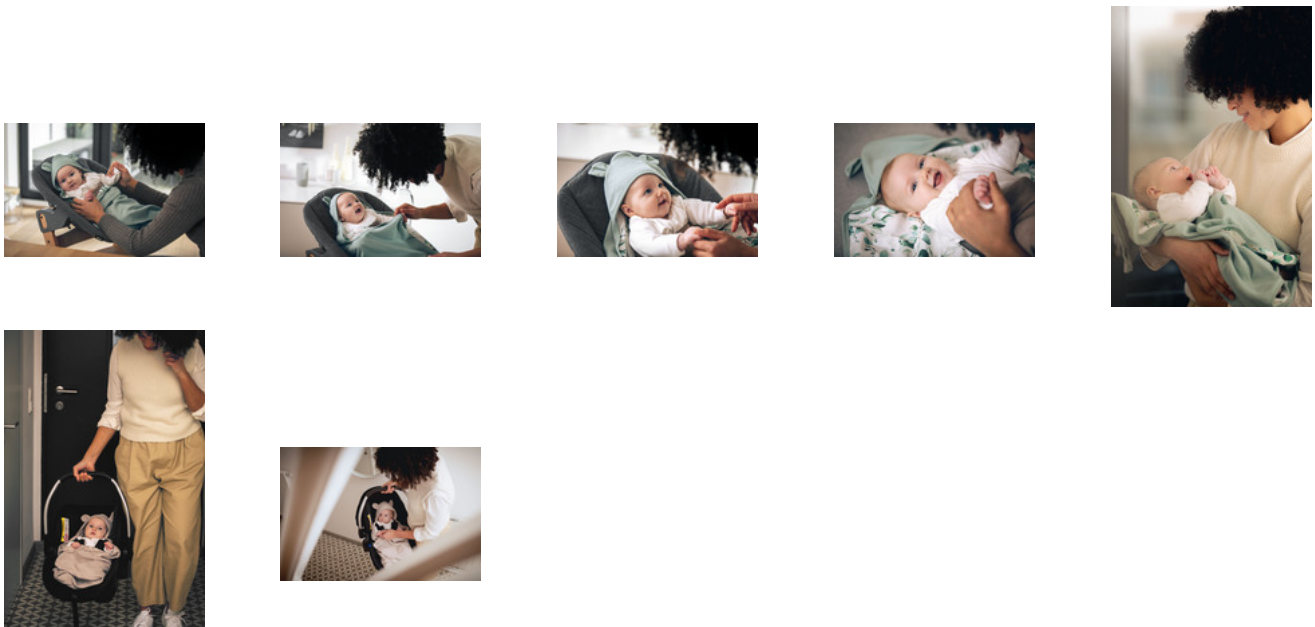

IMMER DABEI, IMMER GRIFFBEREIT

Dank der Gurtschlitzte kann die Decke nicht verrutschen. Sie bildet eine wärmende Lage und ist immer zur Hand. Wenn dein Kind unterwegs einschläft, kannst du dein Kind zudecken, ohne es zu wecken.

MASCHINENWÄSCHE BEI 40 GRAD

Kleine Kleckse sind kaum zu vermeiden – daher ist die hauck Snuggle N Dream Einschlagdecke bei 40 Grad in der Waschmaschine waschbar.

SNUGGLE N DREAM

DIE KUSCHELDECKE FÜR EIN GEFÜHL VON GEBORGENHEIT

Product Images

Lifestyle Images

SMARTE KUSCHELDECKE FÜR EIN GEFÜHL VON GEBORGENHEIT

Im Frühjahr und im Herbst sind Wetterwechsel nicht ungewöhnlich. Vor allem für die Übergangszeit oder kühlere Sommertage, wurde die Snuggle N Dream Babydecke von hauck entworfen. Was macht diese Einschlagdecke besonders? Verrutschen, verlieren und verlegen ist nahezu ausgeschlossen. Die weiche Babydecke ist dank integrierter Gurtöffnungen leicht im Kinderwagen oder der Babyschale fixierbar und kann nicht verrutschen oder weggestrampelt werden. So ist die Snuggle N Dream Decke überall und jederzeit einsatzbereit.

Immer griffbereit und nie im Weg – so bildet die Einschlagdecke eine wärmende Schicht. Wenn dein Baby unterwegs einschläft, kann die Decke um dein Kind herumgelegt werden, ohne es zu wecken.

Die Snuggle N Dream Decke ist aus weichem, hochwertigem Baumwolljersey-Stoff gefertigt. Er ist atmungsaktiv und feuchtigkeitsregulierend, wärmt und verhindert gleichzeitig einen Wärmestau. Eine Kapuze schützt vor Zugluft.