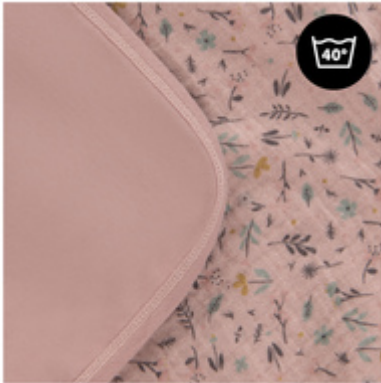

MASCHINENWÄSCHE BEI 40 GRAD

Kleine Kleckse sind kaum zu vermeiden – daher ist die hauck Snuggle N Dream Einschlagdecke bei 40 Grad in der Waschmaschine waschbar.