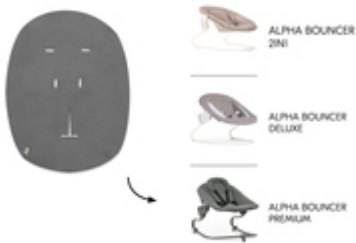

**SCHONBEZUG FÜR BABYWIPPEN UND
HOCHSTUHLAUFSÄTZE**

/

**ATMUNGSAKTIVER MUSSELINSTOFF FÜR JEDE
JAHRESZEIT**

/

**ZUM PERSONALISIEREN DES LOOKS DEINER
BABYWIPPE**

**SCHONBEZUG FÜR BABYWIPPEN
UND HOCHSTUHLAUFSÄTZE**

**SCHONBEZUG FÜR BABYWIPPEN
UND HOCHSTUHLAUFSÄTZE**

Der Schonbezug passt ideal für die Babywippen Alpha Bouncer 2in1, Alpha Bouncer Deluxe und Alpha Bouncer Premium sowie die Alpha-Newborn-Aufsätze und eignet sich ideal zum Schonen des Originalbezuges.

Dank Gummizug, Gurtschlitzten und großer Lasche kannst du den Bezug (85 cm x 74 cm x 0,25 cm) für verschiedene Wippen mit 3-Punkt-Gurt und 5-Punkt-Gurt nutzen, und dein Baby ist jederzeit angeschnallt.

Variabel nutzbar, einfach sicher zu befestigen, leicht zu reinigen und zu trocknen

Dank Gummizug kannst du die anpassbare Schutzhülle (85 cm x 74 cm x 0,25 cm) vielseitig verwenden. Die Gurt-Schlitz und die große Lasche passen für Wippen mit 3-Punkt-Gurt sowie 5-Punkt-Gurt und erlauben es dir, dein Baby jederzeit in der Wippe sicher anzuschnallen. Wenn dein Baby etwas auf den Bezug kleckert, kannst du den Bezug einfach bei 60° C in der Waschmaschine waschen. Per Schongang im Trockner ist er noch schneller wieder einsatzbereit.