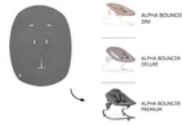

**SCHONBEZUG FÜR BABYWIPPEN
UND HOCHSTUHLAUFSÄTZE**