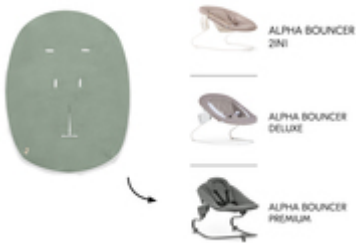

**SCHONBEZUG FÜR BABYWIPPEN UND
HOCHSTUHLAUFSÄTZE**

/

**ATMUNGSAKTIVER MUSSELINSTOFF FÜR JEDE
JAHRESZEIT**

/

**ZUM PERSONALISIEREN DES LOOKS DEINER
BABYWIPPE**

**SCHONBEZUG FÜR BABYWIPPEN
UND HOCHSTUHLAUFSÄTZE**

**SCHONBEZUG FÜR BABYWIPPEN
UND HOCHSTUHLAUFSÄTZE**

Der Schonbezug passt ideal für die Babywippen Alpha Bouncer 2in1, Alpha Bouncer Deluxe und Alpha Bouncer Premium sowie die Alpha-Newborn-Aufsätze und eignet sich ideal zum Schonen des Originalbezuges.

Dank Gummizug, Gurtschlitzten und großer Lasche kannst du den Bezug (85 cm x 74 cm x 0,25 cm) für verschiedene Wippen mit 3-Punkt-Gurt und 5-Punkt-Gurt nutzen, und dein Baby ist jederzeit angeschnallt.

Variabel nutzbar, einfach sicher zu befestigen, leicht zu reinigen und zu trocknen

Dank Gummizug kannst du die anpassbare Schutzhülle (85 cm x 74 cm x 0,25 cm) vielseitig verwenden. Die Gurt-Schlitz und die große Lasche passen für Wippen mit 3-Punkt-Gurt sowie 5-Punkt-Gurt und erlauben es dir, dein Baby jederzeit in der Wippe sicher anzuschnallen. Wenn dein Baby etwas auf den Bezug kleckert, kannst du den Bezug einfach bei 60° C in der Waschmaschine waschen. Per Schongang im Trockner ist er noch schneller wieder einsatzbereit.