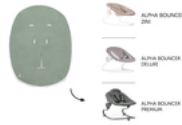

SCHONBEZUG FÜR BABYWIPPEN
UND HOCHSTUHLAUFSÄTZE