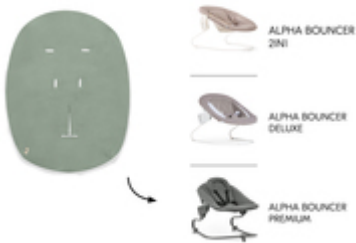

**SCHONBEZUG FÜR BABYWIPPEN UND  
HOCHSTUHLAUFSÄTZE**

/

**ATMUNGSAKTIVER MUSSELINSTOFF FÜR JEDE  
JAHRESZEIT**

/

**ZUM PERSONALISIEREN DES LOOKS DEINER  
BABYWIPPE**

**SCHONBEZUG FÜR BABYWIPPEN  
UND HOCHSTUHLAUFSÄTZE**

**SCHONBEZUG FÜR BABYWIPPEN  
UND HOCHSTUHLAUFSÄTZE**

Der Schonbezug passt ideal für die Babywippen Alpha Bouncer 2in1, Alpha Bouncer Deluxe und Alpha Bouncer Premium sowie die Alpha-Newborn-Aufsätze und eignet sich ideal zum Schonen des Originalbezuges.

Dank Gummizug, Gurtschlitzten und großer Lasche kannst du den Bezug (85 cm x 74 cm x 0,25 cm) für verschiedene Wippen mit 3-Punkt-Gurt und 5-Punkt-Gurt nutzen, und dein Baby ist jederzeit angeschnallt.

### **Variabel nutzbar, einfach sicher zu befestigen, leicht zu reinigen und zu trocknen**

Dank Gummizug kannst du die anpassbare Schutzhülle (85 cm x 74 cm x 0,25 cm) vielseitig verwenden. Die Gurt-Schlitz und die große Lasche passen für Wippen mit 3-Punkt-Gurt sowie 5-Punkt-Gurt und erlauben es dir, dein Baby jederzeit in der Wippe sicher anzuschnallen. Wenn dein Baby etwas auf den Bezug kleckert, kannst du den Bezug einfach bei 60° C in der Waschmaschine waschen. Per Schongang im Trockner ist er noch schneller wieder einsatzbereit.