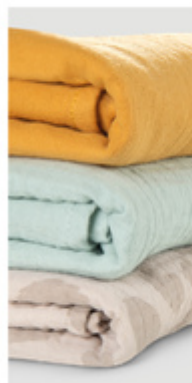

PUCKEN ALS DIE OPTIMALE SCHLAFUNTERSTÜTZUNG

Die Cuddle N Clean Decke lässt sich durch ihren großartigen Stoff und die 80x80cm Maße bei Neugeborenen perfekt zum Pucken verwenden. Nur in Mami's Bauch ist es schöner.