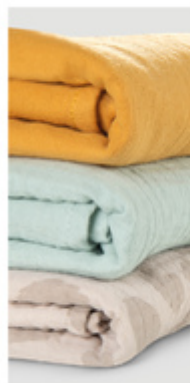

PUCKEN ALS DIE OPTIMALE SCHLAFUNTERSTÜTZUNG

Die Cuddle N Clean Decke lässt sich durch ihren großartigen Stoff und die 80x80cm Maße bei Neugeborenen perfekt zum Pucken verwenden. Nur in Mami's Bauch ist es schöner.