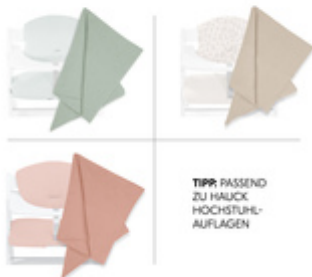

TIPP: PASSEND
ZU HAUCK
HÖCHSTUHL-
AUFLAGEN

3 TOLLE DESIGNS ZUR AUSWAHL

Die wunderschöne Cuddle N Clean Mullwindel kommt in einem Set aus 3 Farben, welche die Designs und Stoffe unserer Musselin Hochstuhlaufgaben Kollektion perfekt ergänzen.