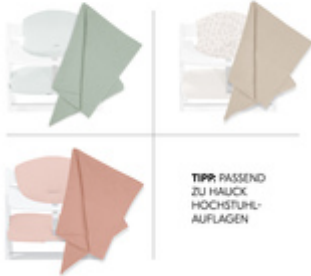

**TIPP:** PASSEND  
ZU HAUCK  
HÖCHSTUHL-  
AUFLAGEN

3 TOLLE DESIGNS ZUR AUSWAHL

Die wunderschöne Cuddle N Clean Mullwindel kommt in einem Set aus 3 Farben, welche die Designs und Stoffe unserer Musselin Hochstuhlaufgaben Kollektion perfekt ergänzen.