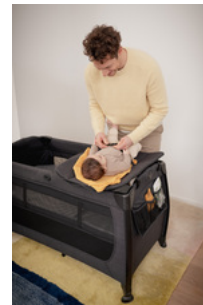

### **Das praktische Musselin-Universaltuch Set für deinen Babyalltag**

Das Cuddle N Clean Mulltuch Set ist dein praktischer Helfer im Alltag und ein wahres Multitalent.

Mit seiner XL Größe von 80x80cm bist du in der Anwendung sehr flexibel und kannst es sowohl als Spucktuch, als Einwickeltuch beim Pucken, als Unterlage, Stoffwindel, Sonnenschutz, Schal, leichte Decke oder Stilltuch verwenden.