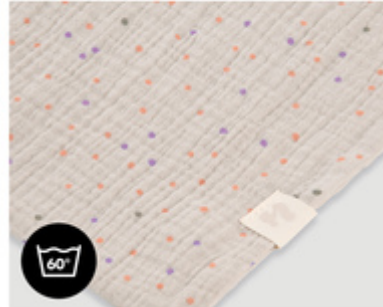

PFLEGELEICHT UND WASCHBAR BEI 60° C

Du kannst den hochwertigen Musselinstoff einfach bei 60° C in der Waschmaschine reinigen. So ist er schnell wieder einsatzbereit und lange nutzbar.

PFLEGELEICHT