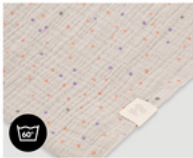

PFLEGELEICHT