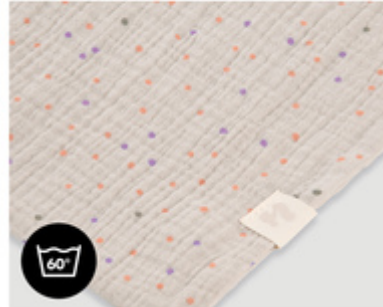

Das 25 x 25 cm große Schnuffeltuch ist ein treuer Begleiter für daheim und unterwegs. Im Babybett, Kinderwagen oder Buggy – dein Baby hat so überall etwas Vertrautes zum Beschäftigen und Beruhigen.

SPIELFREUND UND EINSCHLAFHILFE

Das vielseitige Schnuffeltuch lädt mit Tiergesicht und Zipfeln zum Greifen, Fühlen und Spielen sowie zum Kuschneln ein und hilft deinem Baby beim Beruhigen und Einschlafen.

EXTRA WEICHER, SANFTER MUSSELINSTOFF

PFLEGELEICHT

SÜSSE TIERDESIGNS FÜR MÄDCHEN & JUNGEN

SÜSSE TIERDESIGNS FÜR MÄDCHEN UND JUNGEN

Das Schnuffeltuch ist in verschiedenen Farben und Tierdesigns wie Zebra, Hase, Löwe und Fuchs erhältlich.

CUDDLE N PLAY

Waschbarer Spiel- und Kuschelfreund sowie Einschlafhilfe

Das vielseitige Schmusetuch lädt mit Tiergesicht und Zipfeln zum Greifen, Fühlen und Spielen sowie zum Kuscheln ein. Es ist ein Trösterchen, welches deinem Baby beim Beruhigen und Einschlafen hilft. Der extra weiche Stoff besteht aus Musselin und ist besonders sanft zur Haut deines Babys. Du kannst den hochwertigen, pflegeleichten Musselinstoff einfach bei 60° C in der Waschmaschine reinigen. So ist er schnell wieder einsatzbereit und lange nutzbar.