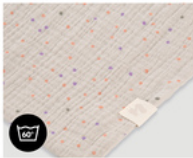

PFLEGELEICHT

SÜSSE TIERDESIGNS FÜR MÄDCHEN & JUNGEN

SÜSSE TIERDESIGNS FÜR MÄDCHEN UND JUNGEN

Das Schnuffeltuch ist in verschiedenen Farben und Tierdesigns wie Zebra, Hase, Löwe und Fuchs erhältlich.

CUDDLE N PLAY

WEICHES SCHNUFFELTUCH FÜR DEIN BABY

Product Images

PFLEGELEICHT

SÜSSE TIERDESIGNS
FÜR MÄDCHEN & JUNGEN

Lifestyle Images

Cuddle N Play – Weiches Schnuffeltuch für dein Baby

Kuscheliger Begleiter aus weichem Musselinstoff für dein Baby