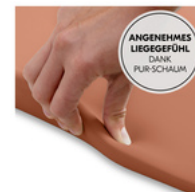

LANGE NUTZBAR AB DER GEBURT

WASSERABWEISEND,
PFLEGELEICHT & HYGIENISCH

WASSERABWEISEND,
PFLEGELEICHT UND HYGIENISCH

Wenn beim Windeln wechseln mal etwas daneben geht, reinigst du die glatte Oberfläche einfach mit einem feuchten Tuch oder mildem Reinigungsmittel.

SCHADSTOFFFREI FÜR EINEN
GESUNDEN START INS LEBEN

Die Wickelaufgabe ist nach der europäischen Norm für gefährliche Stoffe geprüft und ermöglicht deinem Baby einen gesunden Start ins Leben.

SCHADSTOFFFREI
FÜR EINEN GESUNDEN START
INS LEBEN

CHANGE N CLEAN
HYGIENISCHE WICKELAUFLAGE IM TRENDIGEN DESIGN

Product Images

FLEXIBEL EINSETZBAR
IN ALLEN RÄUMEN

LANGE NUTZBAR
AB DER GEBURT

WASSERABWEISEND.
PFLEGELEICHT & HYGIENISCH

SCHADSTOFFFREI
FÜR EINEN GESUNDEN START
INS LEBEN

Lifestyle Images

Flexible Wickelauflage für deinen Alltag

Vielseitig und bequem

Die Change N Clean Wickelunterlage (70 x 50 x 10 cm) passt überall: ob Couch, Tisch, Kommode oder Boden – dein Baby liegt immer weich und bequem dank PUR-Schaum. Ideal zum Wickeln, Umziehen oder für die Baby-Massage.