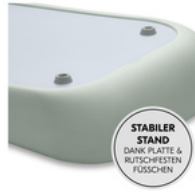

FLEXIBEL EINSETZBAR
IN ALLEN RÄUMEN