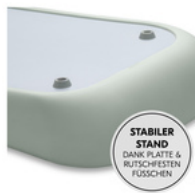

FLEXIBEL EINSETZBAR
IN ALLEN RÄUMEN