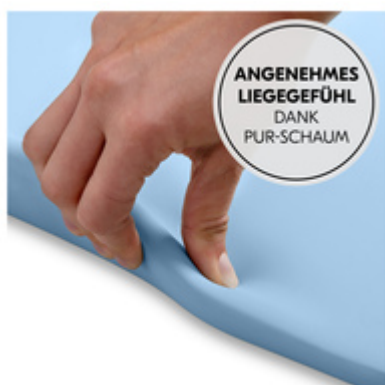

Die Wickelauflage (70 x 50 x 10 cm) ist individuell nutzbar. Ob auf Couch, Tisch, Waschmaschine, Kommode, Wickelkommode oder auf dem Boden, dein Baby liegt an allen Orten natürlich und weich.

MULTIFUNKTIONAL NUTZBAR FÜR EINEN FLEXIBLEN ALLTAG

Die Auflage eignet sich sowohl für das Wechseln der Windeln als auch als Unterlage zum Umziehen und als bequeme Liegefläche für die Baby-Massage.

ANGENEHMES LIEGEGEFÜHL DANK PUR-SCHAUM

Die Wickelauflage ist dank PUR-Schaum ein bequemer Liegeplatz für dein Baby. Der Schaum ist weich, unterstützt die natürliche Lage und hält dein Baby auch beim Wickeln unterwegs und auf Reisen warm.

SEITLICHE UMRANDUNG FÜR MEHR SICHERHEIT

Die Wickelauflage ist extra weich und sicher für dein Baby. Die abgerundeten Kanten schützen das Köpfchen deines Babys und der erhöhte Rand ist eine zusätzliche seitliche Absicherung.

Langlebig und pflegeleicht

Geeignet ab Geburt bis 25 kg begleitet euch die Wickeltischauflage lange. Die glatte, wasserabweisende Oberfläche ist im Handumdrehen mit einem feuchten Tuch gereinigt. Schadstofffrei und nach EU-Norm geprüft, bietet die Auflage dir und deinem Baby maximale Sicherheit und Hygiene.