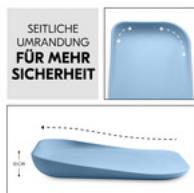

FLEXIBEL EINSETZBAR
IN ALLEN RÄUMEN