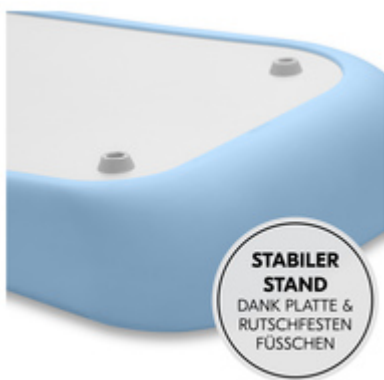

Die Wickelauflage (70 x 50 x 10 cm) ist individuell nutzbar. Ob auf Couch, Tisch, Waschmaschine, Kommode, Wickelkommode oder auf dem Boden, dein Baby liegt an allen Orten natürlich und weich.

MULTIFUNKTIONAL NUTZBAR FÜR EINEN FLEXIBLEN ALLTAG

Die Auflage eignet sich sowohl für das Wechseln der Windeln als auch als Unterlage zum Umziehen und als bequeme Liegefläche für die Baby-Massage.

ANGENEHMES LIEGEGEFÜHL DANK PUR-SCHAUM

Die Wickelauflage ist dank PUR-Schaum ein bequemer Liegeplatz für dein Baby. Der Schaum ist weich, unterstützt die natürliche Lage und hält dein Baby auch beim Wickeln unterwegs und auf Reisen warm.

SEITLICHE UMRANDUNG FÜR MEHR SICHERHEIT

Die Wickelauflage ist extra weich und sicher für dein Baby. Die abgerundeten Kanten schützen das Köpfchen deines Babys und der erhöhte Rand ist eine zusätzliche seitliche Absicherung.

Sicher dank stabiler Platte, rutschfesten Füßchen und seitlicher Umrandung

Der Schaum von der Wickelmatte ist weich, unterstützt die natürliche Liegeposition und hält dein Baby auch beim Wickeln unterwegs und auf Reisen warm. Die Auflage steht stabil und sicher. Die leicht vom Boden abgehobene Rückseite besteht aus einer robusten Platte mit 4 Füßen. So entsteht ein zusätzliches Luftpolster zwischen der Wickelunterlage und dem Boden. Abgerundete Kanten schützen das Köpfchen deines Babys und der erhöhte Rand ist eine zusätzliche seitliche Absicherung.