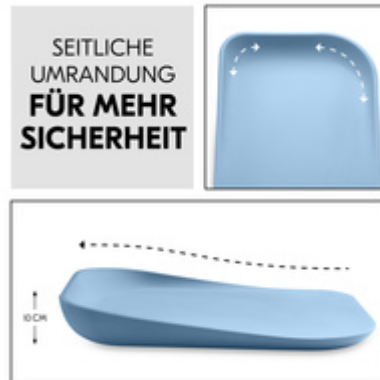

Die Wickelauflage (70 x 50 x 10 cm) ist individuell nutzbar. Ob auf Couch, Tisch, Waschmaschine, Kommode, Wickelkommode oder auf dem Boden, dein Baby liegt an allen Orten natürlich und weich.

MULTIFUNKTIONAL NUTZBAR FÜR EINEN FLEXIBLEN ALLTAG

Die Auflage eignet sich sowohl für das Wechseln der Windeln als auch als Unterlage zum Umziehen und als bequeme Liegefläche für die Baby-Massage.

ANGENEHMES LIEGEGEFÜHL DANK PUR-SCHAUM

Die Wickelauflage ist dank PUR-Schaum ein bequemer Liegeplatz für dein Baby. Der Schaum ist weich, unterstützt die natürliche Lage und hält dein Baby auch beim Wickeln unterwegs und auf Reisen warm.

SEITLICHE UMRANDUNG FÜR MEHR SICHERHEIT

Die Wickelauflage ist extra weich und sicher für dein Baby. Die abgerundeten Kanten schützen das Köpfchen deines Babys und der erhöhte Rand ist eine zusätzliche seitliche Absicherung.

Sicher dank stabiler Platte, rutschfesten Füßchen und seitlicher Umrandung

Der Schaum von der Wickelmatte ist weich, unterstützt die natürliche Liegeposition und hält dein Baby auch beim Wickeln unterwegs und auf Reisen warm. Die Auflage steht stabil und sicher. Die leicht vom Boden abgehobene Rückseite besteht aus einer robusten Platte mit 4 Füßen. So entsteht ein zusätzliches Luftpolster zwischen der Wickelunterlage und dem Boden. Abgerundete Kanten schützen das Köpfchen deines Babys und der erhöhte Rand ist eine zusätzliche seitliche Absicherung.