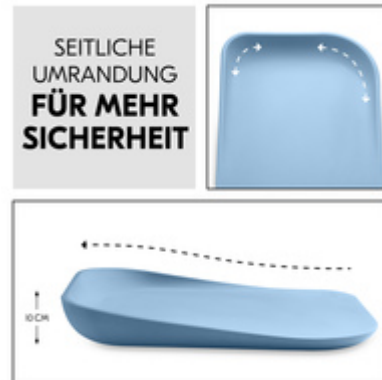

Die Wickelauflage (70 x 50 x 10 cm) ist individuell nutzbar. Ob auf Couch, Tisch, Waschmaschine, Kommode, Wickelkommode oder auf dem Boden, dein Baby liegt an allen Orten natürlich und weich.

MULTIFUNKTIONAL NUTZBAR FÜR EINEN FLEXIBLEN ALLTAG

Die Auflage eignet sich sowohl für das Wechseln der Windeln als auch als Unterlage zum Umziehen und als bequeme Liegefläche für die Baby-Massage.

ANGENEHMES LIEGEGEFÜHL DANK PUR-SCHAUM

Die Wickelauflage ist dank PUR-Schaum ein bequemer Liegeplatz für dein Baby. Der Schaum ist weich, unterstützt die natürliche Lage und hält dein Baby auch beim Wickeln unterwegs und auf Reisen warm.

SEITLICHE UMRANDUNG FÜR MEHR SICHERHEIT

Die Wickelauflage ist extra weich und sicher für dein Baby. Die abgerundeten Kanten schützen das Köpfchen deines Babys und der erhöhte Rand ist eine zusätzliche seitliche Absicherung.

STEHT STABIL DANK PLATTE UND RUTSCHFESTEN FÜSSCHEN

Die Auflage steht stabil. Die leicht vom Boden abgehobene Rückseite besteht aus einer robusten Platte mit 4 Füßen. So entsteht ein zusätzliches Luftpolster zwischen der Wickelunterlage und dem Boden.