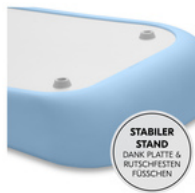

FLEXIBEL EINSETZBAR
IN ALLEN RÄUMEN