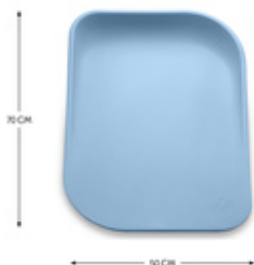

FLEXIBEL EINSETZBAR IN ALLEN RÄUMEN