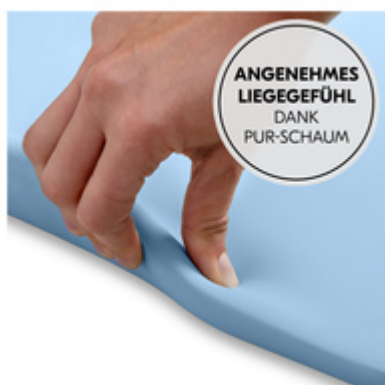

Die Wickelauflage (70 x 50 x 10 cm) ist individuell nutzbar. Ob auf Couch, Tisch, Waschmaschine, Kommode, Wickelkommode oder auf dem Boden, dein Baby liegt an allen Orten natürlich und weich.

MULTIFUNKTIONAL NUTZBAR FÜR EINEN FLEXIBLEN ALLTAG

Die Auflage eignet sich sowohl für das Wechseln der Windeln als auch als Unterlage zum Umziehen und als bequeme Liegefläche für die Baby-Massage.

ANGENEHMES LIEGEGEFÜHL DANK PUR-SCHAUM

Die Wickelauflage ist dank PUR-Schaum ein bequemer Liegeplatz für dein Baby. Der Schaum ist weich, unterstützt die natürliche Lage und hält dein Baby auch beim Wickeln unterwegs und auf Reisen warm.

SEITLICHE UMRANDUNG FÜR MEHR SICHERHEIT

Die Wickelauflage ist extra weich und sicher für dein Baby. Die abgerundeten Kanten schützen das Köpfchen deines Babys und der erhöhte Rand ist eine zusätzliche seitliche Absicherung.

Sicher dank stabiler Platte, rutschfesten Füßchen und seitlicher Umrandung

Der Schaum von der Wickelmatte ist weich, unterstützt die natürliche Liegeposition und hält dein Baby auch beim Wickeln unterwegs und auf Reisen warm. Die Auflage steht stabil und sicher. Die leicht vom Boden abgehobene Rückseite besteht aus einer robusten Platte mit 4 Füßen. So entsteht ein zusätzliches Luftpolster zwischen der Wickelunterlage und dem Boden. Abgerundete Kanten schützen das Köpfchen deines Babys und der erhöhte Rand ist eine zusätzliche seitliche Absicherung.