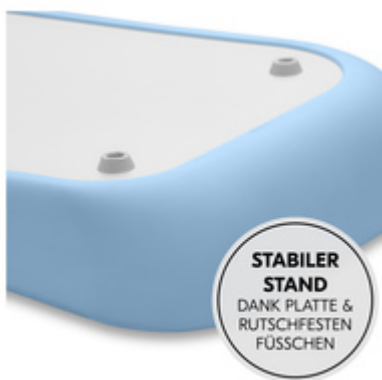

Die Wickelauflage (70 x 50 x 10 cm) ist individuell nutzbar. Ob auf Couch, Tisch, Waschmaschine, Kommode, Wickelkommode oder auf dem Boden, dein Baby liegt an allen Orten natürlich und weich.

MULTIFUNKTIONAL NUTZBAR FÜR EINEN FLEXIBLEN ALLTAG

Die Auflage eignet sich sowohl für das Wechseln der Windeln als auch als Unterlage zum Umziehen und als bequeme Liegefläche für die Baby-Massage.

ANGENEHMES LIEGEGEFÜHL DANK PUR-SCHAUM

Die Wickelauflage ist dank PUR-Schaum ein bequemer Liegeplatz für dein Baby. Der Schaum ist weich, unterstützt die natürliche Lage und hält dein Baby auch beim Wickeln unterwegs und auf Reisen warm.

SEITLICHE UMRANDUNG FÜR MEHR SICHERHEIT

Die Wickelauflage ist extra weich und sicher für dein Baby. Die abgerundeten Kanten schützen das Köpfchen deines Babys und der erhöhte Rand ist eine zusätzliche seitliche Absicherung.

STEHT STABIL DANK PLATTE UND RUTSCHFESTEN FÜSSCHEN

Die Auflage steht stabil. Die leicht vom Boden abgehobene Rückseite besteht aus einer robusten Platte mit 4 Füßen. So entsteht ein zusätzliches Luftpolster zwischen der Wickelunterlage und dem Boden.