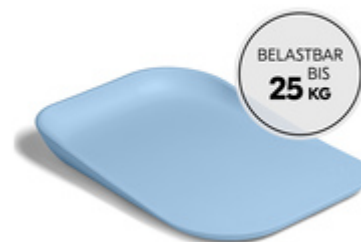

LANGE NUTZBAR AB DER GEBURT