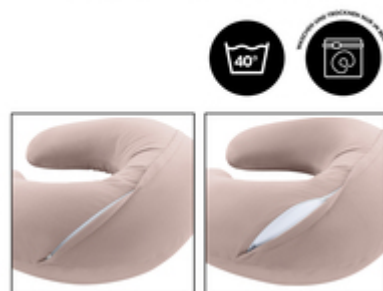

WASCHMASCHINEN- UND TROCKNERGEEIGNET