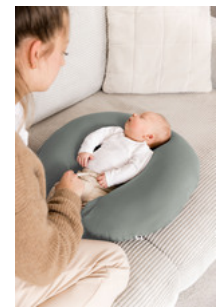

Das Kissen kann aber noch viel mehr: Nach dem Stillen verwandelt es sich in ein kleines Nest, in dem sich dein Baby geborgen entspannen kann. Später unterstützt es die ersten Sitzversuche.

NUTZBAR ALS SITZHILFE UND BABYNEST

NUTZBAR ALS SITZHILFE
 UND BABYNEST

BEZUG UND FÜLLUNG
 ERFÜLLEN DIE HOCHSTEN ANFORDERUNGEN
 NACH DEM OEKO-TEX® STANDARD 100

OEKO-TEX®
 STANDARD 100

GERÄUSCHARME
 EPS MIKROPERLENFÜLLUNG

HAUTFREUNDLICHE
 JERSEY-BAUMWOLLE

SORGT FÜR EUER WOHLBEFINDEN

ATMUNGSAKTIVER
 UND KÜHLUNGSER
 BAUMWOLLBEZUG

HANDLICHES MASS
 ZUM ÜBERALL MITHINNEHMEN

WASCHMASCHINEN-
 UND TROCKNERGEEIGNET

WIEDERVERWENDBARE
 VERPACKUNG

Lifestyle Images

Nurse N Feed - Stillkissen mit Mikroperlenfüllung & Baumwollbezug

Unverzichtbarer Begleiter im Babyalltag

Mit diesem mondformigen Kissen wird Stillen zu einem ganz neuen Erlebnis. Es entlastet deine Arme, bietet mehr Komfort für dein Baby und erlaubt es dir, dich ganz auf dein Baby zu konzentrieren. Das Kissen kann aber noch viel mehr: Nach dem Stillen verwandelt es sich in ein kleines Nest, in dem sich dein Baby geborgen entspannen kann. Später unterstützt es die ersten Sitzversuche. Die hautfreundliche Jersey-Baumwolle sorgt für euer Wohlbefinden zu jeder Jahreszeit.