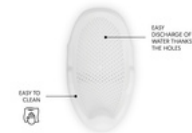

SCHNELL FLACH FALTBAR UND EINFACH VERSTAUBAR

Der Baby-Einsatz hat ausgeklappt eine handliche Größe. Dank einklappbarem Fuß kannst du ihn schnell flach falten und dank geringem Platzbedarf überall einfach verstauen und leicht transportieren.

SCHNELL FLACH FALTBAR UND EINFACH VERSTAUT

BATHTUB BABY INLAY

ERGONOMISCHER BABY-EINSATZ FÜR SICHERES BADEN

Product Images

PRACTICAL BABY SEAT FOR BABY BATHTUBS

ERGONOMIC SHAPE SUPPORTS YOUR BABY

PRACTICAL TO HANDLE IN YOUR BABY'S EVERYDAY LIFE

QUICK AND FLAT FOLDING FOR AN EASY STORAGE

Bathtub Baby Inlay - Ergonomischer Baby-Einsatz für sicheres Baden

Praktischer Babysitz für Babybadewannen ermöglicht sicheres Baden ab der Geburt dank rutschhemmenden Materials

Der Einsatz unterstützt dich beim Baden und Waschen deines Babys ab der Geburt bis 9 kg oder bis dein Kind selbstständig sitzt. Du kannst ihn in Babybadewannen wie der hauck Wash N Fold verwenden. Die rutschhemmende silikonartige und hautfreundliche Liegefläche gibt deinem Baby zusätzlichen Halt beim Baden im Wasser.