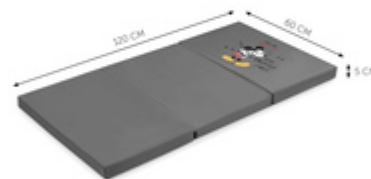

PERFEKT FÜR HAUCK REISEBETTEN

MACHT DAS REISEBETT ZUM WOHLFÜHLORT

Einfach himmlisch: Die Sleeper Schaumstoffmatratze ist 5 cm hoch und so richtig bequem. So schläft dein kleiner Liebling unterwegs genauso gut wie daheim. Damit ihr ausgeruht in den Tag startet.