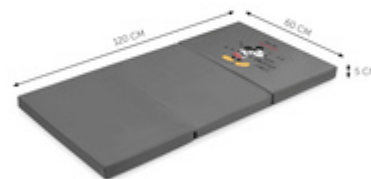

PASST IN ALLE HAUCK REISEBETTEN

/

MACHT DAS REISEBETT ZUM WOHLFÜHLORT

/

LEICHT UND FALTBAR – KOMMT ÜBERALL MIT HIN

SLEEPER

MATRATZE ZUM SCHLAFEN UND SPIELEN IM DISNEY DESIGN

FÜR ECHTE DISNEY-FANS

Die Disney-Kinderklassiker lassen euer Herz höher schlagen? Die Reisematratze Sleeper im tollen Disney-Design sorgt für extra gute Laune daheim und unterwegs!

PASST IN ALLE HAUCK REISEBETTEN

Du und dein Kind, ihr reist gerne? Die Matratze Sleeper mit einer Liegefläche von 120 x 60 cm ist der perfekte Reisebegleiter auf euren Abenteuern. Und passt natürlich genau in dein hauck Reisebett.

PERFEKT FÜR HAUCK REISEBETTEN

MACHT DAS REISEBETT ZUM WOHLFÜHLORT

Einfach himmlisch: Die Sleeper Schaumstoffmatratze ist 5 cm hoch und so richtig bequem. So schläft dein kleiner Liebling unterwegs genauso gut wie daheim. Damit ihr ausgeruht in den Tag startet.

SLEEPER

MATRATZE ZUM SCHLAFEN UND SPIELEN IM DISNEY DESIGN

LEICHT UND FALTBAR – KOMMT ÜBERALL MIT HIN

Ob in den Urlaub oder übers Wochenende zu den Großeltern, zum Spielen oder Ausruhen: Für die Reisematratze Sleeper findet sich immer noch ein Plätzchen. Denn sie ist ganz leicht und klein faltbar.