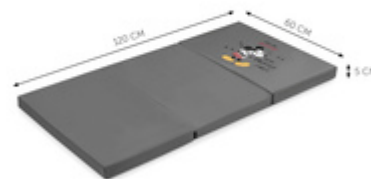

SLEEPER

MATRATZE ZUM SCHLAFEN UND SPIELEN IM DISNEY DESIGN

PASST IN ALLE HAUCK REISEBETTEN

/

MACHT DAS REISEBETT ZUM WOHLFÜHLORT

/

LEICHT UND FALTBAR – KOMMT ÜBERALL MIT HIN

SLEEPER

MATRATZE ZUM SCHLAFEN UND SPIELEN IM DISNEY DESIGN

FÜR ECHTE DISNEY-FANS

Die Disney-Kinderklassiker lassen euer Herz höher schlagen? Die Reisematratze Sleeper im tollen Disney-Design sorgt für extra gute Laune daheim und unterwegs!

PASST IN ALLE HAUCK REISEBETTEN

Du und dein Kind, ihr reist gerne? Die Matratze Sleeper mit einer Liegefläche von 120 x 60 cm ist der perfekte Reisebegleiter auf euren Abenteuern. Und passt natürlich genau in dein hauck Reisebett.

PERFEKT FÜR HAUCK REISEBETTEN

MACHT DAS REISEBETT ZUM WOHLFÜHLORT

Einfach himmlisch: Die Sleeper Schaumstoffmatratze ist 5 cm hoch und so richtig bequem. So schläft dein kleiner Liebling unterwegs genauso gut wie daheim. Damit ihr ausgeruht in den Tag startet.