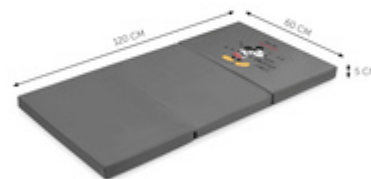

PASST IN ALLE HAUCK REISEBETTEN

/

MACHT DAS REISEBETT ZUM WOHLFÜHLORT

/

LEICHT UND FALTBAR – KOMMT ÜBERALL MIT HIN

SLEEPER

MATRATZE ZUM SCHLAFEN UND SPIELEN IM DISNEY DESIGN

FÜR ECHTE DISNEY-FANS

Die Disney-Kinderklassiker lassen euer Herz höher schlagen? Die Reisematratze Sleeper im tollen Disney-Design sorgt für extra gute Laune daheim und unterwegs!

PASST IN ALLE HAUCK REISEBETTEN

Du und dein Kind, ihr reist gerne? Die Matratze Sleeper mit einer Liegefläche von 120 x 60 cm ist der perfekte Reisebegleiter auf euren Abenteuern. Und passt natürlich genau in dein hauck Reisebett.

PERFEKT FÜR
HAUCK REISEBETTEN

MACHT DAS REISEBETT ZUM WOHLFÜHLORT

Einfach himmlisch: Die Sleeper Schaumstoffmatratze ist 5 cm hoch und so richtig bequem. So schläft dein kleiner Liebling unterwegs genauso gut wie daheim. Damit ihr ausgeruht in den Tag startet.

SLEEPER

MATRATZE ZUM SCHLAFEN UND SPIELEN IM DISNEY DESIGN

LEICHT UND FALTBAR – KOMMT ÜBERALL MIT HIN

Ob in den Urlaub oder übers Wochenende zu den Großeltern, zum Spielen oder Ausruhen: Für die Reisematratze Sleeper findet sich immer noch ein Plätzchen. Denn sie ist ganz leicht und klein faltbar.