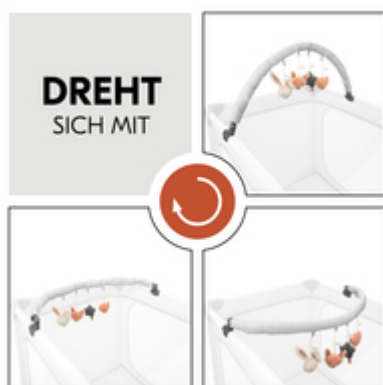

KINDERLEICHT ZU MONTIEREN

Für das Travel Bed Mobile brauchst du kein Werkzeug. Du klemmst den Bogen schnell und ganz einfach an dein Reisebett. Oder die einzelnen Elemente an andere Alltagsbegleiter wie deine Babyschale.

**KINDERLEICHT**  
ZU MONTIEREN

GUTE LAUNE GARANTIERT

Dein Baby mag es, wenn es quietscht und rasselt? Dann wird es die niedlichen hauck Quietschtiere und die Baum-Rassel lieben. Das macht schon den Kleinsten Spaß und weckt ihre Aufmerksamkeit.

## DREHT SICH MIT

Du willst den Spielebogen höher haben? Oder ein ganzes Stück niedriger? Lass ihn einfach rotieren. So kannst du die Höhe ganz leicht anpassen und den Bogen jederzeit in die passende Position bringen.

### Einpacken und mitnehmen

Du willst keine große Tasche mitnehmen? Das Travel Bed Mobile kannst du klein zusammenfalten, kompakt verstauen und so ganz leicht mitnehmen. Dein Baby will die süßen hauck Tiere nicht loslassen? Nimm sie einfach mit! Du kannst sie ganz leicht vom Spielebogen abnehmen.