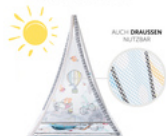

INTEGRIERTES SONNENSEGEL

OPTIMALES LIEGEN IN RÜCKEN- UND BAUCLAGE

OPTIMALE LIEGEPOSITIONEN

Für dein neugeborenes Baby eignet sich die große Decke als stabile Liegefläche. Wenn dein Kind bereits auf dem Bauch spielen möchte, kann es mit dem halbmondförmigen Kissen die Bauchlage üben.

1ST TENT

DAS VIELSEITIGE ERLEBNIS-SPIELDECKEN SET AB GEBURT

Product Images

HELLES & FARBENFROHES DESIGN

INTEGRIERTES SONNENSEGEL

Lifestyle Images

1ST TENT

DAS VIELSEITIGE ERLEBNIS-SPIELDECKEN SET AB GEBURT

Das interaktive Spieldecken Set 1st Tent mit Sonnensegel

Die kontrastreiche Multifunktionsdecke bietet deinem Kind unendliche Spielmöglichkeiten, um motorische und sensorische Fähigkeiten zu trainieren. Sie fördert erste kindliche Wahrnehmung durch schwarz-weiße Details am Spielbogen, die dein Liebling im Liegen entdecken kann.