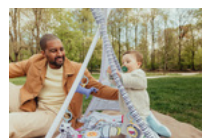

Lifestyle Images