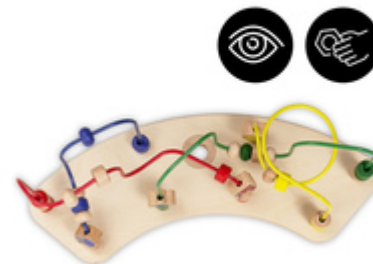

IDEAL ZUM SPIELEN UND LERNEN

/

SCHNELLE KLICK-BEFESTIGUNG AM HOCHSTUHL

/

KOMBINIERBAR MIT EINEM 2. HOLZSPIELAUFSATZ

TOLLES SPIEL- UND LERNSET FÜR DEINEN HOCHSTUHL

Mit diesem Set aus Spielbrett und Motorikschleife kannst du deinen Alpha+ oder Beta+ noch flexibler nutzen, denn dein Kind kann sich optimal beschäftigen während du kochst oder andere Sachen erledigst.

FÖRDERT DIE AUGE-HAND-KOORDINATION

Durch das Hin- und Herschieben der Elemente trainiert dein Kind die Koordination zwischen visueller Wahrnehmung und Feinmotorik, logischem Denken sowie erstem Erkennen von Farben und Formen.

MOTORIKSPIELZEUG FÖRDERT DIE AUGE-HAND-KOORDINATION

KOMBINIERBAR MIT EINEM 2. SPIELAUFSATZ

Das Spielbrett ist mit bis zu zwei hauck Spielaufsätzen kombinierbar. Diese kannst du einzeln nachkaufen und auch austauschen, sodass dein Kind verschiedene Fähigkeiten gleichzeitig trainieren kann.

EINFACHES, STABILES BEFESTIGEN DER SPIELELEMENTE

Die Holzspielaufsätze kannst du schnell und einfach mit einer Holzschraube am Play Tray befestigen. So kann beim Spielen nichts verrutschen oder auf den Boden fallen.