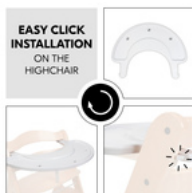

Product Images