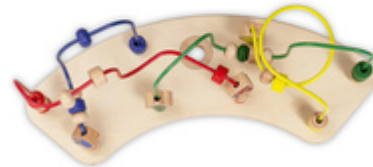

IDEAL ZUM SPIELEN UND LERNEN

/

SCHNELLE KLICK-BEFESTIGUNG AM HOCHSTUHL

/

KOMBINIERBAR MIT EINEM 2. HOLZSPIELAUFSATZ

**TOLLES
SPIEL- UND
LERNSET**

FÜR DEINEN
ALPHA+ ODER BETA+
HOCHSTUHL

**TOLLES SPIEL- UND LERNSET FÜR
DEINEN HOCHSTUHL**

**MOTORIKSPIELZEUG FÖRDERT
DIE AUGE-HAND-KOORDINATION**

DAS SPIELBRETT IST
KOMBINIERBAR MIT
BIS ZU ZWEI
SPIELAUFSÄTZEN

**KOMBINIERBAR MIT EINEM 2.
SPIELAUFSATZ**

Das Spielbrett ist mit bis zu zwei hauck Spielaufsätzen kombinierbar. Diese kannst du einzeln nachkaufen und auch austauschen, sodass dein Kind verschiedene Fähigkeiten gleichzeitig trainieren kann.

SCHNELLE KLICK-BEFESTIGUNG AM HOCHSTUHL

Das Play Tray kannst du ganz leicht mit einem Klick auf den Vorderbügel des Hochstuhls montieren und genauso einfach wieder abnehmen, wenn es nicht mehr benötigt wird.

EINFACHES, STABILES BEFESTIGEN DER SPIELELEMENTE

Die Holzspielaufsätze kannst du schnell und einfach mit einer Holzschraube am Play Tray befestigen. So kann beim Spielen nichts verrutschen oder auf den Boden fallen.