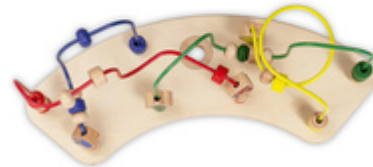

IDEAL ZUM SPIELEN UND LERNEN

/

SCHNELLE KLICK-BEFESTIGUNG AM HOCHSTUHL

/

KOMBINIERBAR MIT EINEM 2. HOLZSPIELAUFSATZ

**TOLLES
SPIEL- UND
LERNSET**

FÜR DEINEN
ALPHA+ ODER BETA+
HOCHSTUHL

**TOLLES SPIEL- UND LERNSET FÜR
DEINEN HOCHSTUHL**

**MOTORIKSPIELZEUG FÖRDERT
DIE AUGE-HAND-KOORDINATION**

DAS SPIELBRETT IST
KOMBINIERBAR MIT
BIS ZU ZWEI
SPIELAUFSATZEN

**KOMBINIERBAR MIT EINEM 2.
SPIELAUFSATZ**

Das Spielbrett ist mit bis zu zwei hauck Spielaufsätzen kombinierbar. Diese kannst du einzeln nachkaufen und auch austauschen, sodass dein Kind verschiedene Fähigkeiten gleichzeitig trainieren kann.

SCHNELLE KLICK-BEFESTIGUNG AM HOCHSTUHL

Das Play Tray kannst du ganz leicht mit einem Klick auf den Vorderbügel des Hochstuhls montieren und genauso einfach wieder abnehmen, wenn es nicht mehr benötigt wird.

EINFACHES, STABILES BEFESTIGEN DER SPIELELEMENTE

Die Holzspielaufsätze kannst du schnell und einfach mit einer Holzschraube am Play Tray befestigen. So kann beim Spielen nichts verrutschen oder auf den Boden fallen.