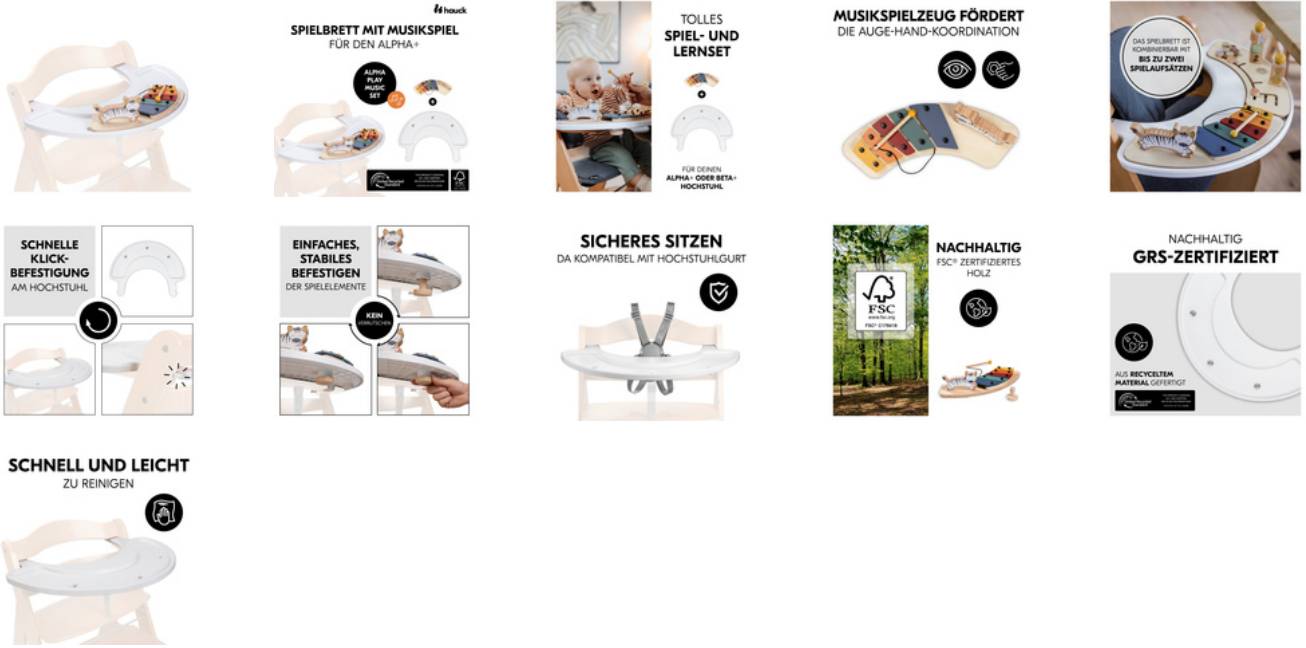

PLAY TRAY AUS RECYCELTEM MATERIAL

Das Spielbrett wird aus recyceltem Material gefertigt, das nach dem Global Recycled Standard (GRS) zertifiziert ist. Dieses steht für klare soziale, ökologische und chemische Produktionsvorschriften.

NACHHALTIG
GRS-ZERTIFIZIERT

SCHNELL UND LEICHT
ZU REINIGEN

LEICHTES REINIGEN DANK GLATTER OBERFLÄCHE

Die glatte Oberfläche vom Play Tray kannst du mit einem Tuch und herkömmlichen Reinigungsmitteln einfach und schnell sauber wischen.

ALPHA PLAY MUSIC SET

SPIELBRETT MIT MUSIKSPIEL FÜR DEN ALPHA+

Product Images

Lifestyle Images

Alpha Play Music Set - Spielbrett mit Musikspiel für den Alpha+

Spiel- und Lernset für deinen Hochstuhl

Mit diesem Set aus Spielbrett und Musikspiel kannst du deinen Alpha+ oder Beta+ noch flexibler nutzen, denn dein Kind kann sich optimal beschäftigen während du kochst oder andere Sachen erledigst. Durch das Erzeugen von Tönen trainiert dein Kind den musikalischen Rhythmus sowie die Koordination zwischen visueller Wahrnehmung und Feinmotorik.

Kombinierbar mit einem 2. Spielaufsatz

Das Spielbrett ist mit bis zu zwei hauck Spielaufsätzen kombinierbar, die du einzeln nachkaufen und auch austauschen kannst. So trainiert dein Kind verschiedene Fähigkeiten gleichzeitig.