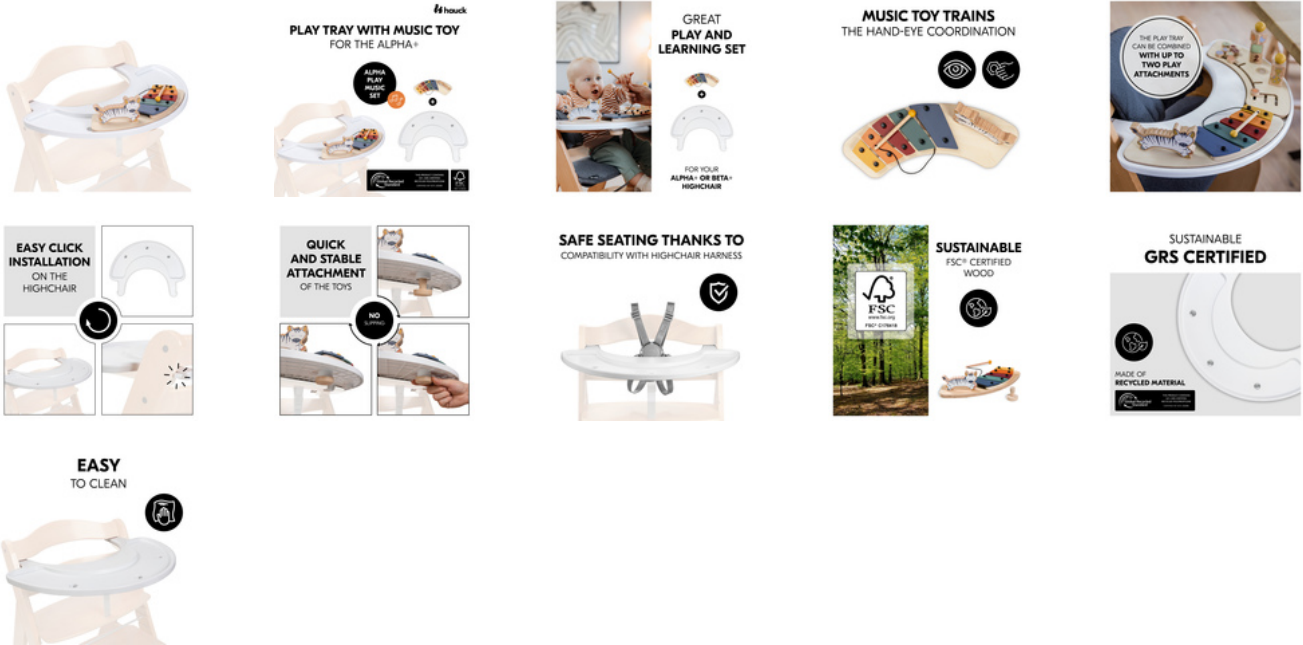

ALPHA PLAY MUSIC SET

SPIELBRETT MIT MUSIKSPIEL FÜR DEN ALPHA+

Product Images