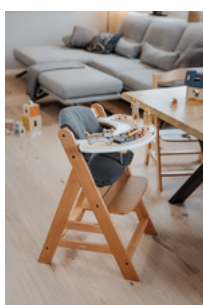

Lifestyle Images