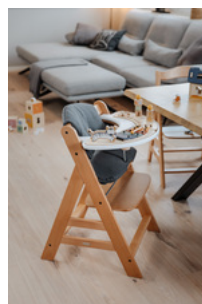

Lifestyle Images