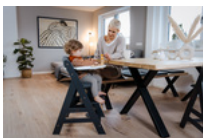

Lifestyle Images