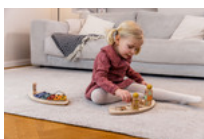

Lifestyle Images