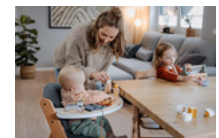

Lifestyle Images