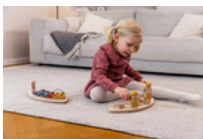

Lifestyle Images