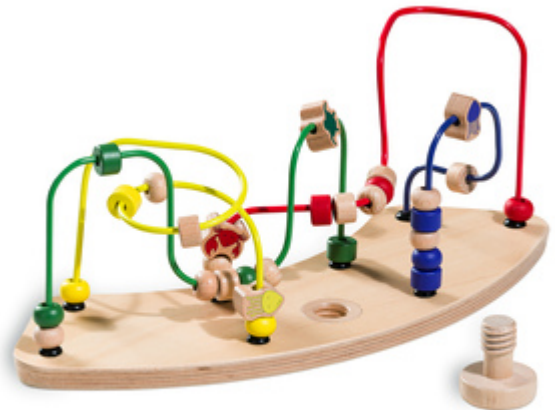

**IDEAL ZUM SPIELEN UND LERNEN**

/

**SCHNELLE UND STABILE BEFESTIGUNG AM PLAY  
TRAY**

/

**KOMBINIERBAR MIT EINEM 2. HOLZSPIELAUFSATZ**

## TOLLE ERGÄNZUNG ZU DEINEM HAUCK HOCHSTUHL

Mit der Motorikschleife kannst du das Play Tray am Alpha+, Beta+ oder Arketa Hochstuhl noch flexibler nutzen, denn es bietet deinem Kind Abwechslung und die Möglichkeit weitere Fähigkeiten zu trainieren.

## EINFACHES, STABILES BEFESTIGEN AM PLAY TRAY

Das Spiel kannst du mit der mitgelieferten Holzschraube am Play Tray befestigen, sodass beim Spielen nichts verrutscht oder auf den Boden fällt. Das Play Tray ist schnell am Hochstuhl angeclickt.

### **Einfaches, stabiles Befestigen am Play Tray**

Das Spiel kannst du mit der mitgelieferten Holzschraube am Play Tray befestigen, sodass beim Spielen nichts verrutscht oder auf den Boden fällt. Das Play Tray ist schnell am Hochstuhl angeklickt. Alternativ kannst du die Motorikschleife auch ohne das Play Tray nutzen und mit zu Freunden, Familie oder mit in den Urlaub nehmen. Es eignet sich auch optimal als Geschenk für Mädchen und Jungen ab 12 Monaten.