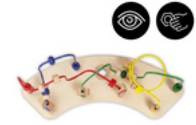

EINFACHES, STABILES BEFESTIGEN AM PLAY TRAY

Das Spiel kannst du mit der mitgelieferten Holzschraube am Play Tray befestigen, sodass beim Spielen nichts verrutscht oder auf den Boden fällt. Das Play Tray ist schnell am Hochstuhl angeclickt.

AUCH EINZELN
OHNE PLAY TRAY NUTZBAR

PLAY MOVING

MOTORIKSCHLEIFE AUS HOLZ FÜR DAS PLAY TRAY

Product Images

MOTORIKSPIELZEUG FÖRDERT DIE AUGE-HAND-KOORDINATION

Lifestyle Images

Play Moving - Motorikschleife für das hauck Play Tray

Tolle Ergänzung zu deinem hauck Hochstuhl

Mit dieser Motorikschleife kannst du das Play Tray am Alpha+, Beta+ oder Arketa noch flexibler nutzen, denn es bietet deinem Kind Abwechslung und die Möglichkeit weitere Fähigkeiten zu trainieren. Durch das Hin- und Herschieben der Elemente trainiert dein Kind die Koordination zwischen visueller Wahrnehmung und Feinmotorik, logischem Denken sowie erstem Erkennen von Farben und Formen.

Einfaches, stabiles Befestigen am Play Tray

Das Spiel kannst du mit der mitgelieferten Holzschraube am Play Tray befestigen, sodass beim Spielen nichts verrutscht oder auf den Boden fällt. Das Play Tray ist schnell am Hochstuhl angeklickt. Alternativ kannst du die Motorikschleife auch ohne das Play Tray nutzen und mit zu Freunden, Familie oder mit in den Urlaub nehmen. Es eignet sich auch optimal als Geschenk für Mädchen und Jungen ab 12 Monaten.