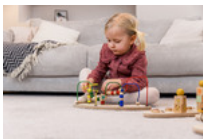

AUCH EINZELN
OHNE PLAY TRAY NUTZBAR

PLAY MOVING

MOTORIKSCHLEIFE AUS HOLZ FÜR DAS PLAY TRAY

Product Images

MOTORIKSPIELZEUG FÖRDERT DIE AUGE-HAND-KOORDINATION

Lifestyle Images

Play Moving - Motorikschleife für das hauck Play Tray

Tolle Ergänzung zu deinem hauck Hochstuhl

Mit dieser Motorikschleife kannst du das Play Tray am Alpha+, Beta+ oder Arketa noch flexibler nutzen, denn es bietet deinem Kind Abwechslung und die Möglichkeit weitere Fähigkeiten zu trainieren. Durch das Hin- und Herschieben der Elemente trainiert dein Kind die Koordination zwischen visueller Wahrnehmung und Feinmotorik, logischem Denken sowie erstem Erkennen von Farben und Formen.

Verschiedene Spielaufsätze auf dem Play Tray kombinierbar

Das Spielbrett ist mit mehreren Spielaufsätzen kombinierbar, die du einzeln nachkaufen und austauschen kannst. So trainiert dein Kind verschiedene Fähigkeiten gleichzeitig.

Einfaches, stabiles Befestigen am Play Tray

Das Spiel kannst du mit der mitgelieferten Holzschraube am Play Tray befestigen, sodass beim Spielen nichts verrutscht oder auf den Boden fällt. Das Play Tray ist schnell am Hochstuhl angeklickt. Alternativ kannst du die Motorikschleife auch ohne das Play Tray nutzen und mit zu Freunden, Familie oder mit in den Urlaub nehmen. Es eignet sich auch optimal als Geschenk für Mädchen und Jungen ab 12 Monaten.