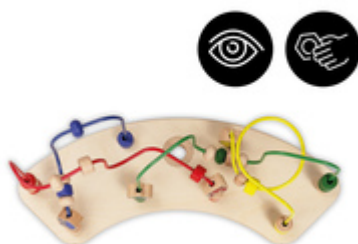

## TOLLE ERGÄNZUNG ZU DEINEM HAUCK HOCHSTUHL

Mit der Motorikschleife kannst du das Play Tray am Alpha+, Beta+ oder Arketa Hochstuhl noch flexibler nutzen, denn es bietet deinem Kind Abwechslung und die Möglichkeit weitere Fähigkeiten zu trainieren.

## ZWEI SPIELAUF SÄTZE KOMBINIERBAR

Das Play Tray kannst du mit bis zu zwei hauck Spielaufsätzen kombinieren. Diese kannst du nach Belieben austauschen, sodass dein Kind verschiedene Fähigkeiten gleichzeitig trainieren kann.

## MOTORIKSPIELZEUG FÖRDERT DIE AUGE-HAND-KOORDINATION

## EINFACHES, STABILES BEFESTIGEN AM PLAY TRAY

Das Spiel kannst du mit der mitgelieferten Holzschraube am Play Tray befestigen, sodass beim Spielen nichts verrutscht oder auf den Boden fällt. Das Play Tray ist schnell am Hochstuhl angeclickt.