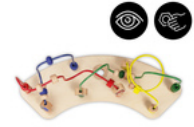

EINFACHES, STABILES BEFESTIGEN AM PLAY TRAY

Das Spiel kannst du mit der mitgelieferten Holzschraube am Play Tray befestigen, sodass beim Spielen nichts verrutscht oder auf den Boden fällt. Das Play Tray ist schnell am Hochstuhl angeclickt.

AUCH EINZELN
OHNE PLAY TRAY NUTZBAR

PLAY MOVING

MOTORIKSCHLEIFE AUS HOLZ FÜR DAS PLAY TRAY

Product Images

MOTORIKSPIELZEUG FÖRDERT
DIE AUGE-HAND-KOORDINATION

Lifestyle Images

Play Moving - Motorikschleife für das hauck Play Tray

Tolle Ergänzung zu deinem hauck Hochstuhl

Mit dieser Motorikschleife kannst du das Play Tray am Alpha+, Beta+ oder Arketa noch flexibler nutzen, denn es bietet deinem Kind Abwechslung und die Möglichkeit weitere Fähigkeiten zu trainieren. Durch das Hin- und Herschieben der Elemente trainiert dein Kind die Koordination zwischen visueller Wahrnehmung und Feinmotorik, logischem Denken sowie erstem Erkennen von Farben und Formen.

Einfaches, stabiles Befestigen am Play Tray

Das Spiel kannst du mit der mitgelieferten Holzschraube am Play Tray befestigen, sodass beim Spielen nichts verrutscht oder auf den Boden fällt. Das Play Tray ist schnell am Hochstuhl angeklickt. Alternativ kannst du die Motorikschleife auch ohne das Play Tray nutzen und mit zu Freunden, Familie oder mit in den Urlaub nehmen. Es eignet sich auch optimal als Geschenk für Mädchen und Jungen ab 12 Monaten.