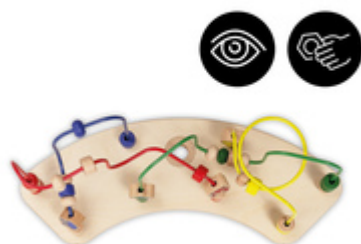

IDEAL ZUM SPIELEN UND LERNEN

/

**SCHNELLE UND STABILE BEFESTIGUNG AM PLAY
TRAY**

/

KOMBINIERBAR MIT EINEM 2. HOLZSPIELAUFSATZ

TOLLE ERGÄNZUNG ZU DEINEM HAUCK HOCHSTUHL

Mit der Motorikschleife kannst du das Play Tray am Alpha+, Beta+ oder Arketa Hochstuhl noch flexibler nutzen, denn es bietet deinem Kind Abwechslung und die Möglichkeit weitere Fähigkeiten zu trainieren.

ZWEI SPIELAUF SÄTZE KOMBINIERBAR

Das Play Tray kannst du mit bis zu zwei hauck Spielaufsätzen kombinieren. Diese kannst du nach Belieben austauschen, sodass dein Kind verschiedene Fähigkeiten gleichzeitig trainieren kann.

MOTORIKSPIELZEUG FÖRDERT DIE AUGE-HAND-KOORDINATION

FÖRDERT DIE AUGE-HAND- KOORDINATION

Durch das Hin- und Herschieben der Elemente trainiert dein Kind die Koordination zwischen visueller Wahrnehmung und Feinmotorik, logischem Denken sowie erstem Erkennen von Farben und Formen.

EINFACHES, STABILES BEFESTIGEN AM PLAY TRAY

Das Spiel kannst du mit der mitgelieferten Holzschraube am Play Tray befestigen, sodass beim Spielen nichts verrutscht oder auf den Boden fällt. Das Play Tray ist schnell am Hochstuhl angeclickt.