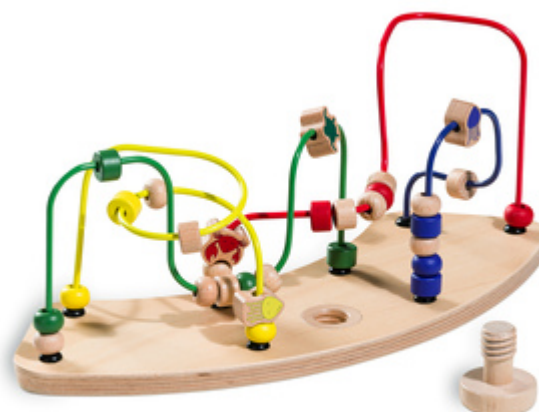

IDEAL ZUM SPIELEN UND LERNEN

/

**SCHNELLE UND STABILE BEFESTIGUNG AM PLAY
TRAY**

/

KOMBINIERBAR MIT EINEM 2. HOLZSPIELAUFSATZ

TOLLE ERGÄNZUNG ZU DEINEM HAUCK HOCHSTUHL

Mit der Motorikschleife kannst du das Play Tray am Alpha+, Beta+ oder Arketa Hochstuhl noch flexibler nutzen, denn es bietet deinem Kind Abwechslung und die Möglichkeit weitere Fähigkeiten zu trainieren.

MOTORIKSPIELZEUG FÖRDERT DIE AUGE-HAND-KOORDINATION

FÖRDERT DIE AUGE-HAND- KOORDINATION

Durch das Hin- und Herschieben der Elemente trainiert dein Kind die Koordination zwischen visueller Wahrnehmung und Feinmotorik, logischem Denken sowie erstem Erkennen von Farben und Formen.

EINFACHES, STABILES BEFESTIGEN AM PLAY TRAY

Das Spiel kannst du mit der mitgelieferten Holzschraube am Play Tray befestigen, sodass beim Spielen nichts verrutscht oder auf den Boden fällt. Das Play Tray ist schnell am Hochstuhl angeclickt.

Einfaches, stabiles Befestigen am Play Tray

Das Spiel kannst du mit der mitgelieferten Holzschraube am Play Tray befestigen, sodass beim Spielen nichts verrutscht oder auf den Boden fällt. Das Play Tray ist schnell am Hochstuhl angeklickt. Alternativ kannst du die Motorikschleife auch ohne das Play Tray nutzen und mit zu Freunden, Familie oder mit in den Urlaub nehmen. Es eignet sich auch optimal als Geschenk für Mädchen und Jungen ab 12 Monaten.