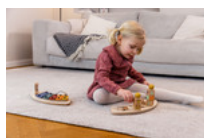

AUCH EINZELN
OHNE PLAY TRAY NUTZBAR

PLAY SORTING

SORTIERSPIEL FÜR DAS HAUCK PLAY TRAY

Product Images

**SORTIERSPIELZEUG FÖRDERT
DIE AUGE-HAND-KOORDINATION**

Lifestyle Images

Play Sorting - Sortierspiel für das hauck Play Tray

Tolle Ergänzung zu deinem hauck Hochstuhl

Mit diesem Sortierspiel kannst du das Play Tray am Alpha+, Beta+ oder Arketa Hochstuhl noch flexibler nutzen, denn es bietet deinem Kind Abwechslung und die Möglichkeit weitere Fähigkeiten zu trainieren. Durch das Hin- und Herschieben und Drehen der Elemente trainiert dein Kind logisches Denken, Zahlen, Farben und Formen sowie die Koordination zwischen visueller Wahrnehmung und Feinmotorik.

Verschiedene Spielaufsätze kombinierbar

Das Spielbrett ist mit unterschiedlichen hauck Spielaufsätzen kombinierbar, die du einzeln nachkaufen und auch austauschen kannst. So trainiert dein Kind verschiedene Fähigkeiten gleichzeitig.