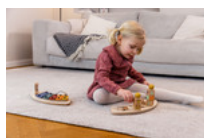

AUCH EINZELN
OHNE PLAY TRAY NUTZBAR

PLAY SORTING

SORTIERSPIEL FÜR DAS HAUCK PLAY TRAY

Product Images

SORTIERSPIELZEUG FÖRDERT
DIE AUGE-HAND-KOORDINATION

Lifestyle Images

Play Sorting - Sortierspiel für das hauck Play Tray

Tolle Ergänzung zu deinem hauck Hochstuhl

Mit diesem Sortierspiel kannst du das Play Tray am Alpha+, Beta+ oder Arketa Hochstuhl noch flexibler nutzen, denn es bietet deinem Kind Abwechslung und die Möglichkeit weitere Fähigkeiten zu trainieren. Durch das Hin- und Herschieben und Drehen der Elemente trainiert dein Kind logisches Denken, Zahlen, Farben und Formen sowie die Koordination zwischen visueller Wahrnehmung und Feinmotorik.

Verschiedene Spielaufsätze kombinierbar

Das Spielbrett ist mit unterschiedlichen hauck Spielaufsätzen kombinierbar, die du einzeln nachkaufen und auch austauschen kannst. So trainiert dein Kind verschiedene Fähigkeiten gleichzeitig.