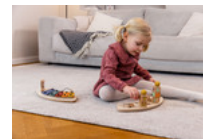

AUCH EINZELN
OHNE PLAY TRAY NUTZBAR

PLAY MUSIC
MUSIKSPIELZEUG AUS HOLZ FÜR DAS PLAY TRAY

Product Images

MUSIKSPIELZEUG FÖRDERT
DIE AUGE-HAND-KOORDINATION

Lifestyle Images

Play Music - Musikspiel für das hauck Play Tray

Tolle Ergänzung zu deinem hauck Hochstuhl

Mit diesem Musikspiel kannst du das Play Tray am Alpha+, Beta+ oder Arketa Hochstuhl noch flexibler nutzen, denn es bietet deinem Kind Abwechslung und die Möglichkeit weitere Fähigkeiten zu trainieren. Durch das Erzeugen von Tönen mit dem Xylophon und dem Tier trainiert dein Kind den musikalischen Rhythmus sowie die Koordination zwischen visueller Wahrnehmung und Feinmotorik.

Verschiedene Spielaufsätze kombinierbar

Das Spielbrett ist mit mehreren hauck Spielaufsätzen kombinierbar, die du einzeln nachkaufen und auch austauschen kannst. So trainiert dein Kind verschiedene Fähigkeiten gleichzeitig.

Einfaches, stabiles Befestigen

Das Spiel kannst du mit der mitgelieferten Holzschraube am Play Tray befestigen, sodass beim Spielen nichts verrutscht oder auf den Boden fällt. Das Play Tray ist schnell am Hochstuhl angeklickt. Alternativ kannst du das Musikspiel auch ohne das Play Tray nutzen und mit zu Freunden, Familie oder mit in den Urlaub nehmen. Es eignet sich auch optimal als Geschenk für Mädchen und Jungen ab 12 Monaten.