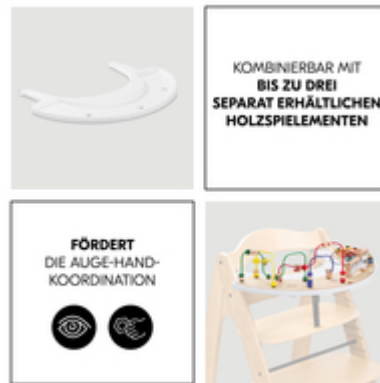

FÖRDERT DIE AUGÉ-HAND-KOORDINATION

Das Play Tray ist mit bis zu drei hauck Spielaufsätzen (separat erhältlich) kombinierbar, die deinem Kind viel Spielspaß bereiten und gleichzeitig motorische sowie visuelle Fähigkeiten trainieren.