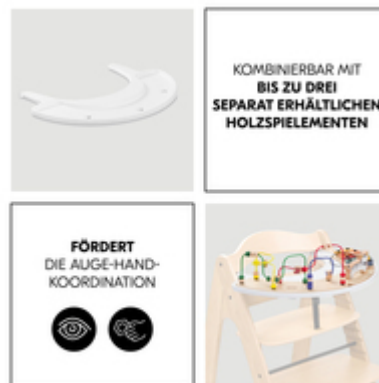

FÖRdert DIE AUge-HAND-KOORDINATION

Das Play Tray ist mit bis zu drei hauck Spielaufsätzen (separat erhältlich) kombinierbar, die deinem Kind viel Spielspaß bereiten und gleichzeitig motorische sowie visuelle Fähigkeiten trainieren.