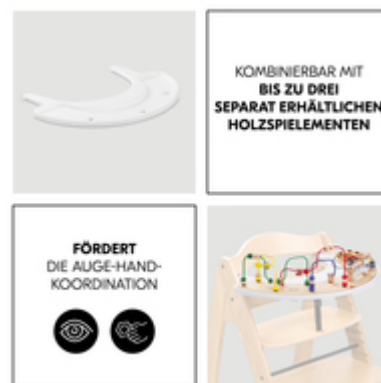

FÖRDERT DIE AUGE-HAND-KOORDINATION

Das Play Tray ist mit bis zu drei hauck Spielaufsätzen (separat erhältlich) kombinierbar, die deinem Kind viel Spielspaß bereiten und gleichzeitig motorische sowie visuelle Fähigkeiten trainieren.