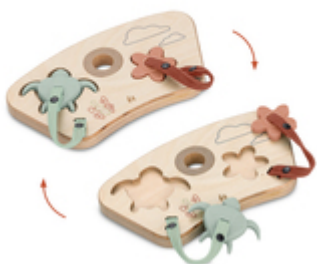

Zum Anbeißen: Die Blume und die Schildkröte des Play Puzzling S sehen süß aus und sind aus lebensmittelechtem Silikon. Sie können also gut in den Mund deines Babys wandern.

ZUM PUZZLEN UND GREIFEN

Dein Baby entdeckt die Welt? Die niedlichen und babygerecht designten Puzzle-Teile von Play Puzzling S wecken die Neugier deines Lieblings. Und beim Puzzeln trainiert dein Kind gleich seine Motorik.

ZUM PUZZLEN UND GREIFEN

**SCHULEN DES
TASTSINNS**
DURCH STRUKTURIERTE
OBERFLÄCHEN UND
AUSSPARUNGEN

FÜHLT SICH GUT AN

Gut für die Entwicklung: Die strukturierten Oberflächen des weichen Silikons schulen den Tastsinn deines Babys. Für die ersten Erfolgserlebnisse.

PERFEKT FÜR DEN HOCHSTUHL

Fest am Hochstuhl und keine losen Teile: Beim Play Puzzling S knipst du die Teile ans Puzzle. Das Spiel schraubst du an das Play Tray deines Alpha+, Beta+ oder Arketa Hochstuhls.

AUCH EINZELN OHNE PLAY TRAY NUTZBAR

MIT UND OHNE PLAY TRAY

Ob im Hochstuhl oder auf dem Boden: Das Play Puzzling S funktioniert auch ohne hauck Play Tray. Und die Silikon-Teile kannst du überall hin mitnehmen.