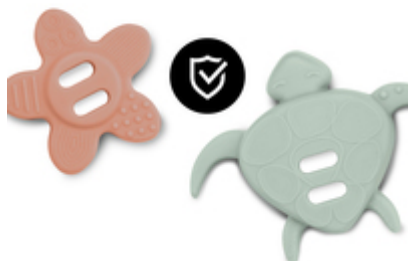

**AUS LEBENSMITTELECHTEM SILIKON**

/

**ZUM PUZZLEN UND GREIFEN**

/

**PERFEKT FÜR DEN HOCHSTUHL**

### ZUM ANBEISSEN:

AUS LEBENSMITTELECHTEM SILIKON

### AUS LEBENSMITTELECHTEM SILIKON

Zum Anbeißen: Die Blume und die Schildkröte des Play Puzzling S sehen süß aus und sind aus lebensmittelechtem Silikon. Sie können also gut in den Mund deines Babys wandern.