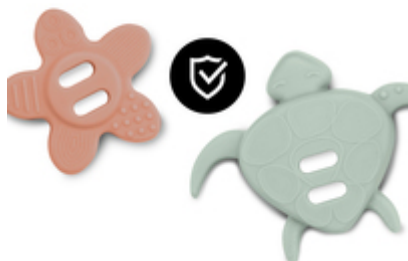

AUS LEBENSMITTELECHTEM SILIKON

/

ZUM PUZZLEN UND GREIFEN

/

PERFEKT FÜR DEN HOCHSTUHL

ZUM ANBEISSEN:

AUS LEBENSMITTELECHTEM SILIKON

AUS LEBENSMITTELECHTEM SILIKON

Zum Anbeißen: Die Blume und die Schildkröte des Play Puzzling S sehen süß aus und sind aus lebensmittelechtem Silikon. Sie können also gut in den Mund deines Babys wandern.

ZUM PUZZLEN UND GREIFEN

Dein Baby entdeckt die Welt? Die niedlichen und babygerecht designten Puzzle-Teile von Play Puzzling S wecken die Neugier deines Lieblings. Und beim Puzzeln trainiert dein Kind gleich seine Motorik.

ZUM PUZZLEN UND GREIFEN

**SCHULEN DES
TASTSINNS**
DURCH STRUKTURIERTE
OBERFLÄCHEN UND
AUSSPARUNGEN

FÜHLT SICH GUT AN

Gut für die Entwicklung: Die strukturierten Oberflächen des weichen Silikons schulen den Tastsinn deines Babys. Für die ersten Erfolgserlebnisse.