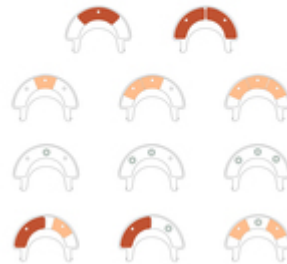

**BIS ZU DREI
SPIELAUFSAETZE KOMBINIERBAR**