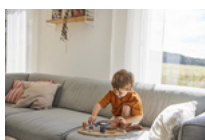

Abwechslung garantiert: Das Play Tray kannst du mit zwei großen oder drei kleinen hauck Spielaufsätzen nutzen. Die kannst du einfach austauschen und dein Kind kann verschiedene Fähigkeiten trainieren.

BIS ZU DREI SPIELAUFSÄTZE KOMBINIERBAR

PLAY COCKPIT

COCKPIT FÜR DEINEN HAUCK HOLZHOCHSTUHL

Product Images

Lifestyle Images

Cockpit für deinen hauck Holzhochstuhl

Dein Hochstuhl wird zum Fahrzeug

Kinder lieben es, selbst am Steuer zu sitzen! Mit dem Play Cockpit verwandelst du deinen Alpha+, Beta+ oder Arketa Holzhochstuhl in das erste Fahrzeug für deinen Liebling! Das interaktive Cockpit mit Lenkrad, Schalthebel und Knöpfen fördert die Feinmotorik und Geschicklichkeit deines Kindes. Und regt die Fantasie bei jeder Entdeckungsreise aufs Neue an!

Da fällt nichts herunter

Auch für wilde Fahrten! Alles gut befestigt und keine losen Teile – beim hauck Play Cockpit geht nichts verloren und du musst nichts aufheben. Denn Schlüssel und Lenkrad sind mit einem Band befestigt. Auto, Boot oder Flugzeug: Mit dem beweglichen Schalthebel, dem Lenkrad und den Knöpfen am Cockpit lässt dein Kind den Hochstuhl lebendig werden.