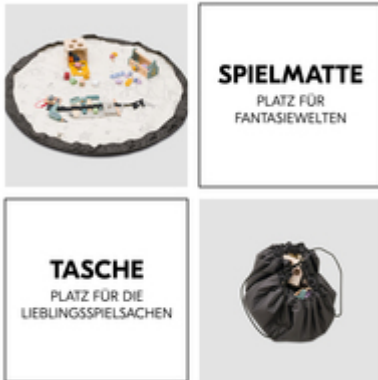

**PERFEKTE KOMBI AUS SPIELMATTE UND
AUFRÄUMTASCHE**

/

EINE FANTASTISCHE SPIELWELT

/

MIT EINEM GRIFF ALLES DABEI

SPIELMATTE UND TASCHE IN EINEM

Platz für Fantasiewelten. Und ein Platz für die Lieblingsspielsachen. Auf der Spielmatte Play N Tidy kann sich dein Kind voll entfalten. Danach wird die Matte zur Tasche. Ordnung im Handumdrehen!

GROSSE SPIELMATTE MIT FANTASIEVOLLER LANDSCHAFT

MIT EINEM GRIFF HAST DU ALLES DABEI

Ein Zug an der robusten Schnur, und schon wird aus der Spielmatte eine praktische und leichte Transporttasche für Spielzeug aller Art. Dabei ist die Schnur so robust, dass die Tasche lange hält.

DURCHDACHTES DESIGN

Die Kordel kannst du beim Spielen in einer kleinen Tasche verstauen, die du einfach auf die Spielmatte knöpfen kannst. So stört sie euch beim Spielen nicht.

DURCHDACHTES DESIGN

EINFACH WASCHBAR BEI 40 GRAD

Mit einem Griff hast du alles dabei

Ein Zug an der robusten Schnur, und schon wird aus der Spielmatte eine praktische und leichte Transporttasche für Spielzeug aller Art. Dabei ist die Schnur so robust, dass die Tasche lange hält. Auch perfekt für unterwegs.