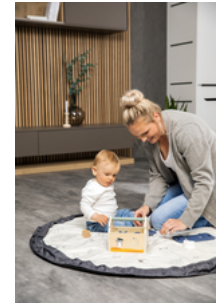

EINE WAHRHAFT FANTASTISCHE SPIELWELT

Fabelwesen und eine fantasievolle Landschaft: Die 120 cm große Spielmatte Play N Tidy regt dein Kind mit ihrem einzigartigen Design und den Figuren aus der hauck Tierwelt zu tollen Spielideen an.

GROSSE SPIELMATTE MIT FANTASIEVOLLER LANDSCHAFT

MIT EINEM GRIFF HAST DU ALLES DABEI

Ein Zug an der robusten Schnur, und schon wird aus der Spielmatte eine praktische und leichte Transporttasche für Spielzeug aller Art. Dabei ist die Schnur so robust, dass die Tasche lange hält.

Product Images

GROSSE SPIELMATTE
MIT FANTASIEVOLLER LANDSCHAFT

**DURCHDACHTES
DESIGN**

Lifestyle Images

Die Spielmatte, die Ordnung schafft

Spielmatte und Tasche in einem Platz für Fantasiewelten. Und ein Platz für die Lieblingsspielsachen. Auf der Spielmatte Play N Tidy kann sich dein Kind voll entfalten. Danach machst du die Matte mit nur einem Griff zur Tasche. Ordnung im Handumdrehen!

Eine wahrhaft fantastische Spielwelt

Fabelwesen und eine fantasievolle Landschaft: Die 120 Zentimeter große Spielmatte Play N Tidy regt dein Kind mit ihrem einzigartigen Design und den Figuren aus der hauck Tierwelt zu tollen Spielideen an.