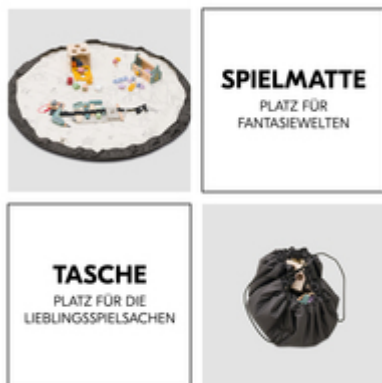

**PERFEKTE KOMBI AUS SPIELMATTE UND
AUFRÄUMTASCHE**

/

EINE FANTASTISCHE SPIELWELT

/

MIT EINEM GRIFF ALLES DABEI

SPIELMATTE UND TASCHE IN EINEM

Platz für Fantasiewelten. Und ein Platz für die Lieblingsspielsachen. Auf der Spielmatte Play N Tidy kann sich dein Kind voll entfalten. Danach wird die Matte zur Tasche. Ordnung im Handumdrehen!

GROSSE SPIELMATTE MIT FANTASIEVOLLER LANDSCHAFT

MIT EINEM GRIFF HAST DU ALLES DABEI

Ein Zug an der robusten Schnur, und schon wird aus der Spielmatte eine praktische und leichte Transporttasche für Spielzeug aller Art. Dabei ist die Schnur so robust, dass die Tasche lange hält.

DURCHDACHTES DESIGN

Die Kordel kannst du beim Spielen in einer kleinen Tasche verstauen, die du einfach auf die Spielmatte knöpfen kannst. So stört sie euch beim Spielen nicht.

DURCHDACHTES DESIGN

EINFACH WASCHBAR BEI 40 GRAD

Mit einem Griff hast du alles dabei

Ein Zug an der robusten Schnur, und schon wird aus der Spielmatte eine praktische und leichte Transporttasche für Spielzeug aller Art. Dabei ist die Schnur so robust, dass die Tasche lange hält. Auch perfekt für unterwegs.