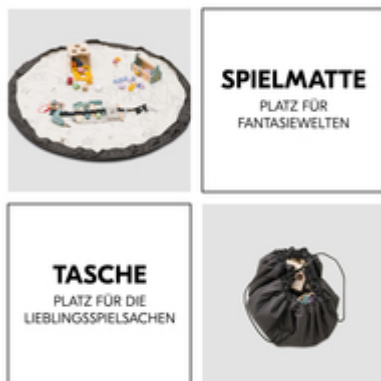

**PERFEKTE KOMBI AUS SPIELMATTE UND
AUFRÄUMTASCHE**

/

EINE FANTASTISCHE SPIELWELT

/

MIT EINEM GRIFF ALLES DABEI

SPIELMATTE UND TASCHE IN EINEM

Platz für Fantasiewelten. Und ein Platz für die Lieblingsspielsachen. Auf der Spielmatte Play N Tidy kann sich dein Kind voll entfalten. Danach wird die Matte zur Tasche. Ordnung im Handumdrehen!

GROSSE SPIELMATTE MIT FANTASIEVOLLER LANDSCHAFT

MIT EINEM GRIFF HAST DU ALLES DABEI

Ein Zug an der robusten Schnur, und schon wird aus der Spielmatte eine praktische und leichte Transporttasche für Spielzeug aller Art. Dabei ist die Schnur so robust, dass die Tasche lange hält.

DURCHDACHTES DESIGN

Die Kordel kannst du beim Spielen in einer kleinen Tasche verstauen, die du einfach auf die Spielmatte knöpfen kannst. So stört sie euch beim Spielen nicht.

DURCHDACHTES DESIGN

EINFACH WASCHBAR BEI 40 GRAD

Mit einem Griff hast du alles dabei

Ein Zug an der robusten Schnur, und schon wird aus der Spielmatte eine praktische und leichte Transporttasche für Spielzeug aller Art. Dabei ist die Schnur so robust, dass die Tasche lange hält. Auch perfekt für unterwegs.