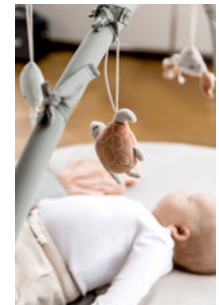

ENTSPANNTER SPIELSPASS FÜR DEIN BABY - UND DICH

Mit der Relax N Watch Spieldecke und dem Spielbogen kann sich dein Baby auch mal eine Weile alleine beschäftigen. Und du beispielsweise in der Zeit in Ruhe einen Kaffee trinken. So entspannt ihr beide.

WEICHER SPIELBOGEN

Der Spielbogen aus Glasfaser ist mit Schaumstoff ummantelt. So ist dein Baby bestens aufgehoben.

EINFACH WASCHBAR BEI 30 GRAD

Dein Baby hat oft und lange auf der Spielmatte gelegen? Du kannst sie einfach bei 30° C in die Waschmaschine stecken. Der pflegeleichte Baumwollstoff hält so einiges aus.

RELAX N WATCH
 SPIELBOGEN MIT ÜBERRASCHUNGSEFFEKT

Product Images

Lifestyle Images

Relax N Watch: Spielbogen mit Überraschungseffekt

Immer etwas zu entdecken

Ob im Liegen, Sitzen oder beim Krabbeln: Auf der Spieldecke Relax N Watch gibt es für dein aufgewecktes Baby immer viel zu entdecken. Die Decke mit Spielbogen macht Spaß, von Geburt an.

Ein Blick in den Spiegel ist für jedes Baby ein Hingucker. Ein schönes Spiel, das den Sehsinn deines Babys anregt. Am Bogen findet dein Baby Tiere, die lustige Geräusche machen. Gut für den Hörsinn!

Knisternde Überraschungseffekte