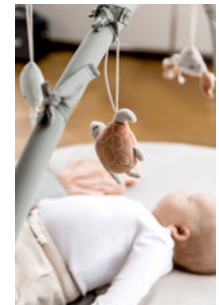

WEICHER SPIELBOGEN

Der Spielbogen aus Glasfaser ist mit Schaumstoff ummantelt. So ist dein Baby bestens aufgehoben.

EINFACH WASCHBAR BEI 30 GRAD

Dein Baby hat oft und lange auf der Spielmatte gelegen? Du kannst sie einfach bei 30° C in die Waschmaschine stecken. Der pflegeleichte Baumwollstoff hält so einiges aus.

RELAX N WATCH

SPIELBOGEN MIT ÜBERRASCHUNGSEFFEKT

Product Images

Lifestyle Images

Relax N Watch: Spielbogen mit Überraschungseffekt

Immer etwas zu entdecken

Ob im Liegen, Sitzen oder beim Krabbeln: Auf der Spieldecke Relax N Watch gibt es für dein aufgewecktes Baby immer viel zu entdecken. Die Decke mit Spielbogen macht Spaß, von Geburt an.

Ein Blick in den Spiegel ist für jedes Baby ein Hingucker. Ein schönes Spiel, das den Sehsinn deines Babys anregt. Am Bogen findet dein Baby Tiere, die lustige Geräusche machen. Gut für den Hörsinn!

Knisternde Überraschungseffekte

In Muscheln aus Stoff, die auf der Spieldecke aufgenäht sind, kannst du Spieltiere verstecken und dein Baby damit überraschen. Außerdem knistern die Algen - das gefällt deinem Baby bestimmt.

Die quietschende Krabbe, die Qualle mit Rassel, die bestickte Muschel oder die Schildkröte mit dem Spiegel: Die Spieltiere lassen sich abnehmen und wechseln - so kannst du den Spielbogen immer wieder neu für dein Baby gestalten.