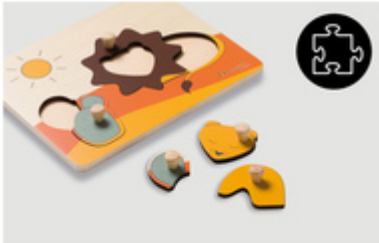

**SPIELERISCHES LERNEN DER AUGE-HAND-
KOORDINATION**

/

FSC®-ZERTIFIZIERTES HOLZ IN DEZENTEN FARBEN

/

**EINFACH ZU GREIFEN UND KINDERFREUNDLICH
DESIGNT**

PUZZELN TRAINIERT
**ERINNERN & ZUORDNEN
VON FORMEN**

PUZZELN TRAINIERT ERINNERN UND
ZUORDNEN VON FORMEN

Das Holzpuzzle regt dein Kind zum Greifen und Stecken an. Mehrere Puzzleteile ergeben ein Tier. Es fördert Zuordnen von Formen, Erinnern, Feinmotorik, Auge-Hand-Koordination und Konzentration.

NACHHALTIG
FSC® ZERTIFIZIERTES
HOLZ

EINFACH ZU GREIFEN
DANK PRAKTISCHER HOLZKNÖPFE

EINFACH ZU GREIFEN UND
KINDERFREUNDLICH DESIGNT

Das liebevoll gestaltete Puzzle besteht aus einer Holzplatte mit Aussparungen für die Puzzleteile in Form von Tieren. Diese kann dein Kind dank praktischen Holzknöpfen leicht greifen und puzzeln.

Spielerisches Lernen der Augen-Hand-Koordination

Das liebevoll gestaltete Greifpuzzle besteht aus einer Holzplatte mit Aussparungen für die Steckpuzzleteile in Form von niedlichen Tieren. Mehrere Puzzleteile ergeben ein Tier. Dein Kind kann die Puzzleteile dank praktischen Holzknöpfen und kinderfreundlichem Design einfach greifen und puzzeln. Das Puzzle fördert Zuordnen von Formen, Erinnern, Feinmotorik, Auge-Hand-Koordination und Konzentration.