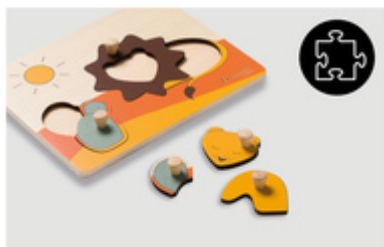

**SPIELERISCHES LERNEN DER AUGE-HAND-
KOORDINATION**

/

FSC®-ZERTIFIZIERTES HOLZ IN DEZENTEN FARBEN

/

**EINFACH ZU GREIFEN UND KINDERFREUNDLICH
DESIGNT**

PUZZELN TRAINIERT
**ERINNERN & ZUORDNEN
VON FORMEN**

PUZZELN TRAINIERT ERINNERN UND
ZUORDNEN VON FORMEN

Das Holzpuzzle regt dein Kind zum Greifen und Stecken an. Mehrere Puzzleteile ergeben ein Tier. Es fördert Zuordnen von Formen, Erinnern, Feinmotorik, Auge-Hand-Koordination und Konzentration.

NACHHALTIG
FSC® ZERTIFIZIERTES
HOLZ

EINFACH ZU GREIFEN
DANK PRAKTISCHER HOLZKNÖPFE

EINFACH ZU GREIFEN UND
KINDERFREUNDLICH DESIGNT

Das liebevoll gestaltete Puzzle besteht aus einer Holzplatte mit Aussparungen für die Puzzleteile in Form von Tieren. Diese kann dein Kind dank praktischen Holzknöpfen leicht greifen und puzzeln.

PUZZLE N SORT

STECKPUZZLE AUS HOLZ FÖRdert DIE FEINMOTORIK

Product Images

Lifestyle Images

Puzzle N Sort - Steckpuzzle aus Holz fördert die Feinmotorik

Spielerisches Lernen der Augen-Hand-Koordination

Das liebevoll gestaltete Greifpuzzle besteht aus einer Holzplatte mit Aussparungen für die Steckpuzzleteile in Form von niedlichen Tieren. Mehrere Puzzleteile ergeben ein Tier. Dein Kind kann die Puzzleteile dank praktischen Holzknöpfen und kinderfreundlichem Design einfach greifen und puzzeln. Das Puzzle fördert Zuordnen von Formen, Erinnern, Feinmotorik, Auge-Hand-Koordination und Konzentration.