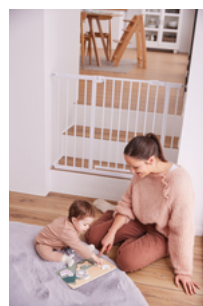

NACHHALTIG
FSC® ZERTIFIZIERTES
HOLZ

EINFACH ZU GREIFEN
DANK PRAKTISCHER HOLZKNÖPFE

EINFACH ZU GREIFEN UND
KINDERFREUNDLICH DESIGNT

Das liebevoll gestaltete Puzzle besteht aus einer Holzplatte mit Aussparungen für die Puzzleteile in Form von Tieren. Diese kann dein Kind dank praktischen Holzknöpfen leicht greifen und puzzeln.

Das Steckspiel ist für dein Kind ab 12 Monaten
geeignet und die hochwertige Verarbeitung
ermöglicht viel Spiele Spaß und Puzzlefreude für
lange Zeit.

HARMONISCHE DESIGNS UND FARBEN BEGEISTERN

Das Puzzle ist in drei verschiedenen Designs und
Farben erhältlich. So sorgt es für reichlich
Begeisterung bei Mädchen und Jungen.

PUZZLE N SORT

STECKPUZZLE AUS HOLZ FÖRdert DIE FEINMOTORIK

Product Images

Lifestyle Images

Puzzle N Sort - Steckpuzzle aus Holz fördert die Feinmotorik

Spielerisches Lernen der Augen-Hand-Koordination

Das liebevoll gestaltete Greifpuzzle besteht aus einer Holzplatte mit Aussparungen für die Steckpuzzleteile in Form von niedlichen Tieren. Mehrere Puzzleteile ergeben ein Tier. Dein Kind kann die Puzzleteile dank praktischen Holzknöpfen und kinderfreundlichem Design einfach greifen und puzzeln. Das Puzzle fördert Zuordnen von Formen, Erinnern, Feinmotorik, Auge-Hand-Koordination und Konzentration.

Hochwertige und nachhaltige Verarbeitung aus FSC®-zertifiziertem Holz

Das Lernspielzeug besteht aus Holz, das aus FSC®-zertifizierten Wäldern stammt. Wir legen Wert auf eine nachhaltige und ökologische Waldnutzung, die Pflanzen und Tiere schützt sowie deinem Kind einen gesunden Start ins Leben ermöglicht. Die hochwertige Verarbeitung mit abgerundeten Kanten bietet deinem Kind sicheren Spielspaß und viel Puzzelfreude für lange Zeit.