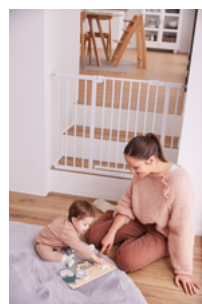

NACHHALTIG
FSC® ZERTIFIZIERTES
HOLZ

EINFACH ZU GREIFEN
DANK PRAKTISCHER HOLZKNÖPFE

EINFACH ZU GREIFEN UND
KINDERFREUNDLICH DESIGNT

Das liebevoll gestaltete Puzzle besteht aus einer Holzplatte mit Aussparungen für die Puzzleteile in Form von Tieren. Diese kann dein Kind dank praktischen Holzknöpfen leicht greifen und puzzeln.

PUZZLE N SORT

STECKPUZZLE AUS HOLZ FÖRdert DIE FEINMOTORIK

Product Images

SICHERER SPIELSPASS
DANK ABGERUNDETER KANTEN

SPIELSPASS & PUZZLEFREUDE
FÜR DEIN KIND

Lifestyle Images

Puzzle N Sort - Steckpuzzle aus Holz fördert die Feinmotorik

Spielerisches Lernen der Augen-Hand-Koordination

Das liebevoll gestaltete Greifpuzzle besteht aus einer Holzplatte mit Aussparungen für die Steckpuzzleteile in Form von niedlichen Tieren. Mehrere Puzzleteile ergeben ein Tier. Dein Kind kann die Puzzleteile dank praktischen Holzknöpfen und kinderfreundlichem Design einfach greifen und puzzeln. Das Puzzle fördert Zuordnen von Formen, Erinnern, Feinmotorik, Auge-Hand-Koordination und Konzentration.