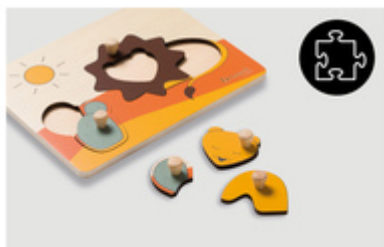

**SPIELERISCHES LERNEN DER AUGEN-HAND-  
KOORDINATION**

/

**FSC®-ZERTIFIZIERTES HOLZ IN DEZENTEN FARBEN**

/

**EINFACH ZU GREIFEN UND KINDERFREUNDLICH  
DESIGNT**

PUZZELN TRAINIERT  
**ERINNERN & ZUORDNEN  
VON FORMEN**

PUZZELN TRAINIERT ERINNERN UND  
ZUORDNEN VON FORMEN

Das Holzpuzzle regt dein Kind zum Greifen und Stecken an. Mehrere Puzzleteile ergeben ein Tier. Es fördert Zuordnen von Formen, Erinnern, Feinmotorik, Auge-Hand-Koordination und Konzentration.

**NACHHALTIG**  
FSC® ZERTIFIZIERTES  
HOLZ

**EINFACH ZU GREIFEN**  
DANK PRAKTISCHER HOLZKNÖPFE

EINFACH ZU GREIFEN UND  
KINDERFREUNDLICH DESIGNT

Das liebevoll gestaltete Puzzle besteht aus einer Holzplatte mit Aussparungen für die Puzzleteile in Form von Tieren. Diese kann dein Kind dank praktischen Holzknöpfen leicht greifen und puzzeln.