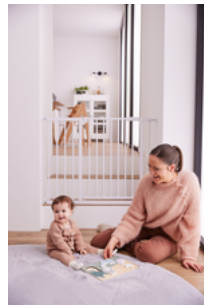

NACHHALTIG
FSC® ZERTIFIZIERTES
HOLZ

EINFACH ZU GREIFEN
DANK PRAKTISCHER HOLZKNÖPFE

EINFACH ZU GREIFEN UND
KINDERFREUNDLICH DESIGNT

Das liebevoll gestaltete Puzzle besteht aus einer Holzplatte mit Aussparungen für die Puzzleteile in Form von Tieren. Diese kann dein Kind dank praktischen Holzknöpfen leicht greifen und puzzeln.

Das Steckspiel ist für dein Kind ab 12 Monaten
geeignet und die hochwertige Verarbeitung
ermöglicht viel Spiele Spaß und Puzzlefreude für
lange Zeit.

HARMONISCHE DESIGNS UND FARBEN BEGEISTERN

Das Puzzle ist in drei verschiedenen Designs und
Farben erhältlich. So sorgt es für reichlich
Begeisterung bei Mädchen und Jungen.

PUZZLE N SORT

STECKPUZZLE AUS HOLZ FÖRDERT DIE FEINMOTORIK

Product Images

SICHERER SPIELSPASS
DANK ABGERUNDETER KANTEN

SPIELSPASS & PUZZLEFREUDE
FÜR DEIN KIND

Lifestyle Images

Puzzle N Sort - Steckpuzzle aus Holz fördert die Feinmotorik

Spielerisches Lernen der Augen-Hand-Koordination

Das liebevoll gestaltete Greifpuzzle besteht aus einer Holzplatte mit Aussparungen für die Steckpuzzleteile in Form von niedlichen Tieren. Mehrere Puzzleteile ergeben ein Tier. Dein Kind kann die Puzzleteile dank praktischen Holzknöpfen und kinderfreundlichem Design einfach greifen und puzzeln. Das Puzzle fördert Zuordnen von Formen, Erinnern, Feinmotorik, Auge-Hand-Koordination und Konzentration.