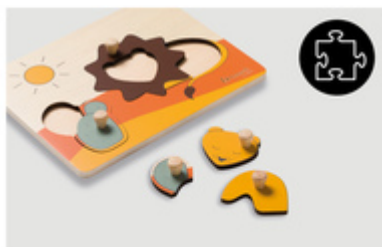

**SPIELERISCHES LERNEN DER AUGEN-HAND-
KOORDINATION**

/

FSC®-ZERTIFIZIERTES HOLZ IN DEZENTEN FARBEN

/

**EINFACH ZU GREIFEN UND KINDERFREUNDLICH
DESIGNT**

PUZZELN TRAINIERT
**ERINNERN & ZUORDNEN
VON FORMEN**

PUZZELN TRAINIERT ERINNERN UND
ZUORDNEN VON FORMEN

Das Holzpuzzle regt dein Kind zum Greifen und Stecken an. Mehrere Puzzleteile ergeben ein Tier. Es fördert Zuordnen von Formen, Erinnern, Feinmotorik, Auge-Hand-Koordination und Konzentration.

NACHHALTIG
FSC® ZERTIFIZIERTES
HOLZ

EINFACH ZU GREIFEN
DANK PRAKTISCHER HOLZKNÖPFE

EINFACH ZU GREIFEN UND
KINDERFREUNDLICH DESIGNT

Das liebevoll gestaltete Puzzle besteht aus einer Holzplatte mit Aussparungen für die Puzzleteile in Form von Tieren. Diese kann dein Kind dank praktischen Holzknöpfen leicht greifen und puzzeln.

Spielerisches Lernen der Augen-Hand-Koordination

Das liebevoll gestaltete Greifpuzzle besteht aus einer Holzplatte mit Aussparungen für die Steckpuzzleteile in Form von niedlichen Tieren. Mehrere Puzzleteile ergeben ein Tier. Dein Kind kann die Puzzleteile dank praktischen Holzknöpfen und kinderfreundlichem Design einfach greifen und puzzeln. Das Puzzle fördert Zuordnen von Formen, Erinnern, Feinmotorik, Auge-Hand-Koordination und Konzentration.